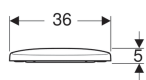

WC sedátko Geberit Selnova, upevnění shora

Obrázek s příkladem

Materiál

Duroplast

Technické údaje

Pol. č.	Barva / povrch	Rychloupínací kloubové závěsy	Automatika spuštění	Upevnění	Materiál závěsu	
500.337.01.1	Bílá	Ne	Ne	Seshora	Nerezová ocel	datasheet:indicator-new
500.333.01.1	Bílá	Ne	Ano	Seshora	Mosaz pochromovaná	datasheet:indicator-new
500.335.01.1	Bílá	Ano	Ano	Seshora	Mosaz pochromovaná	datasheet:indicator-new