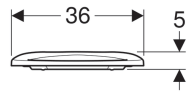

**Sedací kruh Geberit Selnova Comfort, bezbariérový, upevnění zdola**

Obrázek s příkladem

**Vlastnosti**

- Bezbariérový

**Technické údaje**

Materiál

Duroplast

Pol. č.	Barva / povrch	Automatika spuštění	Upevnění	Materiál závěsu
500.340.01.1	Bílá	Ne	Zesponu	Nerezová ocel