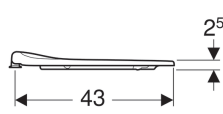

**Sedací kruh Geberit Selnova Comfort, bezbariérový, upevnění zdola**

Obrázek s příkladem

**Vlastnosti**

- Bezbariérový

**Technické údaje**

Materiál

Duroplast

Pol. č.	Barva / povrch	Automatika spuštění	Upevnění	Materiál závěsu
500.340.01.1	Bílá	Ne	Zesponu	Nerezová ocel