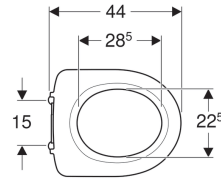

**Sedací kruh Geberit Selnova Comfort, bezbariérový, upevnění zdola**

Obrázek s příkladem

**Vlastnosti**

- Bezbariérový

**Technické údaje**

Materiál

Duroplast

Pol. č.	Barva / povrch	Automatika spuštění	Upevnění	Materiál závěsu
500.340.01.1	Bílá	Ne	Zesponu	Nerezová ocel