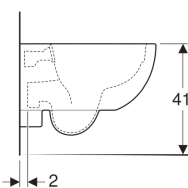

Závěsné WC Geberit Selnova Compact s hlubokým splachováním, zkrácené vyložení, uzavřený tvar, Rimfree

Obrázek s příkladem

Účel použití

- Pro splachovací nádržky pod omítku
- Pro tlakové splachovače
- K osazení v malých koupelnách a WC pro hosty

Vlastnosti

- Závěsná
- WC s hlubokým splachováním

- Rimfree
- Typ 1, objem velkého spláchnutí 6 / 5 l, podle EN 997
- Splachuje se 4,5 l
- Uzavřený tvar
- Malé vyložení
- Světlá výška nad zemí 7 cm

Lze objednat dodatečně

- WC sedátko

| Pol. č. | Barva / povrch | B | H | T | |
|--------------|----------------|---------|-------|-------|-------------------------|
| 500.377.01.2 | Bílá | 35.5 cm | 33 cm | 49 cm | datasheet:indicator-new |