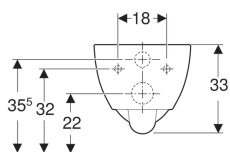

Závěsné WC Geberit Selnova Compact s hlubokým splachováním, zkrácené vyložení, uzavřený tvar, Rimfree

Obrázek s příkladem

Účel použití

- Pro splachovací nádržky pod omítku
- Pro tlakové splachovače
- K osazení v malých koupelnách a WC pro hosty

Vlastnosti

- Závěsná
- WC s hlubokým splachováním

- Rimfree
- Typ 1, objem velkého spláchnutí 6 / 5 l, podle EN 997
- Splachuje se 4,5 l
- Uzavřený tvar
- Malé vyložení
- Světlá výška nad zemí 7 cm

Lze objednat dodatečně

- WC sedátko

| Pol. č. | Barva / povrch | B | H | T | |
|--------------|----------------|---------|-------|-------|-------------------------|
| 500.377.01.2 | Bílá | 35.5 cm | 33 cm | 49 cm | datasheet:indicator-new |