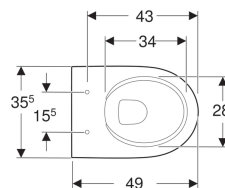

Závěsné WC Geberit Selnova Compact s hlubokým splachováním, zkrácené vyložení, uzavřený tvar, Rimfree

Obrázek s příkladem

Účel použití

- Pro splachovací nádržky pod omítku
- Pro tlakové splachovače
- K osazení v malých koupelnách a WC pro hosty

Vlastnosti

- Závěsná
- WC s hlubokým splachováním

- Rimfree
- Typ 1, objem velkého spláchnutí 6 / 5 l, podle EN 997
- Splachuje se 4,5 l
- Uzavřený tvar
- Malé vyložení
- Světlá výška nad zemí 7 cm

Lze objednat dodatečně

- WC sedátko

| Pol. č. | Barva / povrch | B | H | T | |
|--------------|----------------|---------|-------|-------|-------------------------|
| 500.377.01.2 | Bílá | 35.5 cm | 33 cm | 49 cm | datasheet:indicator-new |