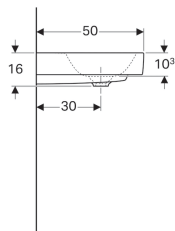

Umyvadlo Geberit Citterio

Vlastnosti

- Možnost kombinace se skříňkou pod umyvadlo

Technické údaje

Materiál | Jemný žáruvzdorný jíł

Obsah dodávky

- Kryt odpadního ventilu z keramiky

Lze objednat dodatečně

- Umyvadlový ventil

Pol. č.	Povrch/ barva	B	B1	B2	Šířka skříňky	H	T	Otvor pro baterii	Přepad	Upevňovací body	
500.544.01.1	KeraTect / Bílá	60 cm	- cm	53 cm	58.4 cm	16 cm	50 cm	Uprostřed	Bez	2	NEW
500.547.01.1	KeraTect / Bílá	90 cm	16 cm	83 cm	88.4 cm	16 cm	50 cm	Uprostřed	Bez	4	NEW
500.553.01.1	KeraTect / Bílá	120 cm	28 cm	113 cm	118.4 cm	16 cm	50 cm	Vlevo a vpravo	Bez	4	NEW

- Geberit připojení umyvadla Clou, s pákovým ovládáním jen pro umyvadla s jedním otvorem pro armaturu
- Náhrada za pol. č. 123560000, 123560600, 123590000, 123590600, 123520000, 123520600