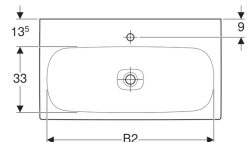

Umyvadlo Geberit Citterio

Vlastnosti

- Možnost kombinace se skříňkou pod umyvadlo

Technické údaje

Materiál | Jemný žáruvzdorný jíł

Obsah dodávky

- Kryt odpadního ventilu z keramiky

Lze objednat dodatečně

- Umyvadlový ventil

Pol. č.	Povrch/ barva	B	B1	B2	Šířka skříňky	H	T	Otvor pro baterii	Přepad	Upevňovací body	
500.544.01.1	KeraTect / Bílá	60 cm	- cm	53 cm	58.4 cm	16 cm	50 cm	Uprostřed	Bez	2	NEW
500.547.01.1	KeraTect / Bílá	90 cm	16 cm	83 cm	88.4 cm	16 cm	50 cm	Uprostřed	Bez	4	NEW
500.553.01.1	KeraTect / Bílá	120 cm	28 cm	113 cm	118.4 cm	16 cm	50 cm	Vlevo a vpravo	Bez	4	NEW

- Geberit připojení umyvadla Clou, s pákovým ovládáním jen pro umyvadla s jedním otvorem pro armaturu
- Náhrada za pol. č. 123560000, 123560600, 123590000, 123590600, 123520000, 123520600