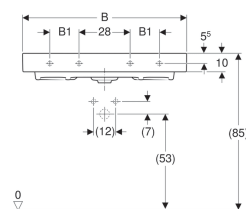

Umyvadlo Geberit Citterio

Vlastnosti

- Možnost kombinace se skříňkou pod umyvadlo

Technické údaje

Materiál | Jemný žáruvzdorný jíł

Obsah dodávky

- Kryt odpadního ventilu z keramiky

Lze objednat dodatečně

- Umyvadlový ventil

Pol. č.	Povrch/ barva	B	B1	B2	Šířka skříňky	H	T	Otvor pro baterii	Přepad	Upevňovací body	
500.544.01.1	KeraTect / Bílá	60 cm	- cm	53 cm	58.4 cm	16 cm	50 cm	Uprostřed	Bez	2	NEW
500.547.01.1	KeraTect / Bílá	90 cm	16 cm	83 cm	88.4 cm	16 cm	50 cm	Uprostřed	Bez	4	NEW
500.553.01.1	KeraTect / Bílá	120 cm	28 cm	113 cm	118.4 cm	16 cm	50 cm	Vlevo a vpravo	Bez	4	NEW

- Geberit připojení umyvadla Clou, s pákovým ovládáním jen pro umyvadla s jedním otvorem pro armaturu
- Náhrada za pol. č. 123560000, 123560600, 123590000, 123590600, 123520000, 123520600