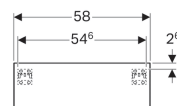

Boční skříňka Geberit Xenos se zásuvkou

Vlastnosti

- Závěsná
- S jednou zásuvkou
- Otvírání mechanismem push-to-open
- Ochrana proti vlhkosti
- Dodáváno smontované

Technické údaje

Materiál | Vysoce komprimovaná třívrstvá dřevotřísková deska

Obsah dodávky

- Upevňovací materiál

Pol. č.	Povrch/barva	B	H	T
500.507.01.1	Lakované s vysokým leskem / Bílá	58 cm	20 cm	46.2 cm
500.507.43.1	Melamin struktura dřeva / Šedá scultura	58 cm	20 cm	46.2 cm
500.507.00.1	Lak matný / Šedo-běžová	58 cm	20 cm	46.2 cm

Příslušenství

- Vložka do zásuvky Geberit Xenos², T struktura
- Vložka do zásuvky Geberit Xenos², H struktura
- Skleněná polička Geberit Xenos²
- Geberit Group magnetický držák
- Geberit Group zásuvka s přípojkou USB
- Držák na ručníky Geberit Group pro koupelnový nábytek, s pravouhlým rohem
- Geberit Group zásuvka
- Držák na ručníky Geberit Group pro koupelnový nábytek, se zaobleným rohem