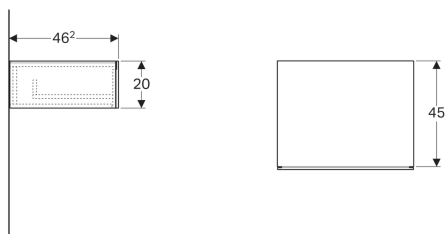

Boční skříňka Geberit Xenos se zásuvkou

Vlastnosti

- Závěsná
- S jednou zásuvkou
- Otvírání mechanismem push-to-open
- Ochrana proti vlhkosti
- Dodáváno smontované

Technické údaje

Materiál | Vysoce komprimovaná třívrstvá dřevotřísková deska

Obsah dodávky

- Upevňovací materiál

Pol. č.	Povrch/barva	B	H	T
500.507.01.1	Lakované s vysokým leskem / Bílá	58 cm	20 cm	46.2 cm
500.507.43.1	Melamin struktura dřeva / Šedá scultura	58 cm	20 cm	46.2 cm
500.507.00.1	Lak matný / Šedo-běžová	58 cm	20 cm	46.2 cm