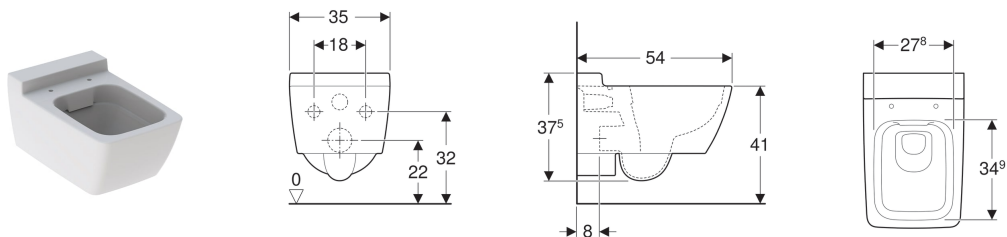

## Závěsné WC Geberit Xenos<sup>2</sup> s hlubokým splachováním, uzavřený tvar, Rimfree

### Vlastnosti

- Závěsná
- WC s hlubokým splachováním
- Rimfree
- Třída 1, celkové množství 6 / 5 l, podle EN 997
- Třída 2 podle EN 997

- Uzavřený tvar

### Lze objednat dodatečně

- WC sedátko

Pol. č.	Povrch/barva	B	H	T	
500.500.01.1	KeraTect / Bílá	35 cm	37.5 cm	54 cm	NEW

### Příslušenství

- Geberit odpadní přípojovací sada pro závěsné WC, délka 30 cm

- V závislosti na montážní situaci bude pro montáž vždy požadována jedna přípojovací souprava Geberit pro závěsné WC, délka 30 cm