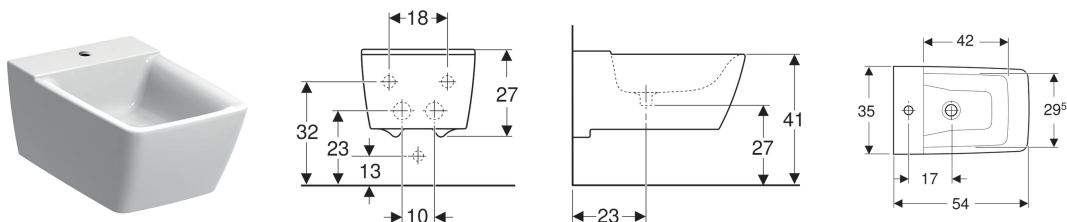

Závěsný bidet Geberit Xeno², uzavřený tvar

Účel použití

- Pro jednootvorové armatury s flexibilními připojovacími hadicemi

Vlastnosti

- Závěsná
- Skrytý přívod vody
- Vhodné pro připojení umyvadlového přepadu Geberit Clou

- Uzavřený tvar
- Skryté upevnění

Technické údaje

Materiál | Sanitární keramika

Obsah dodávky

- Upevňovací materiál

Pol. č.	Povrch/barva	B	H	T	Přepad
500.501.01.1	KeraTect / Bílá	35 cm	23.5 cm	54 cm	Bez

Příslušenství

- Geberit připojení umyvadla Clou, s pákovým ovládáním
- Geberit kryt ventilu pro připojení umyvadla Clou
- Odpadní ventil Geberit neuzavíratelný
- Upevňovací materiál Geberit pro závěsná WC a závěsné bidety