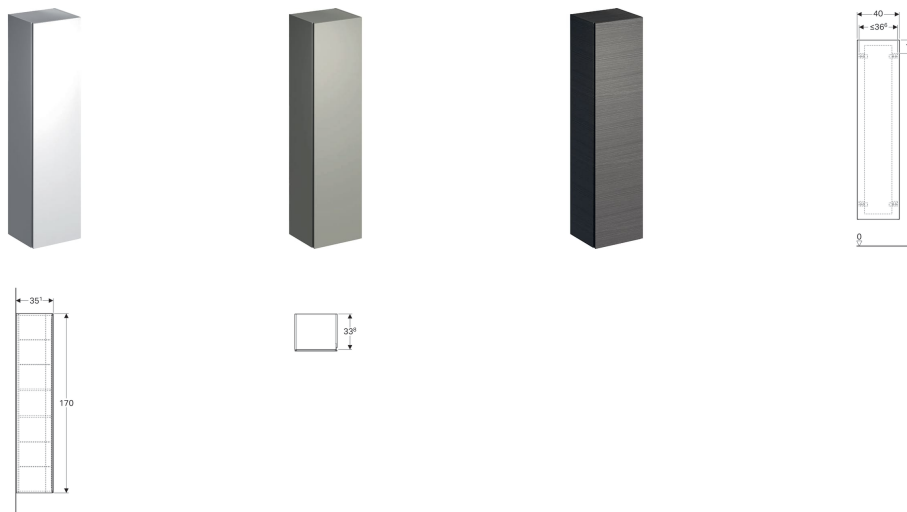

Vysoká skříňka Geberit Xenos² s dvířky a vnitřním zrcadlem

Vlastnosti

- Závěsná
- S jedněmi dvířky
- Dvířka s tichým dovíráním
- Se dvěma pevnými poličkami
- Se čtyřmi polohovatelnými poličkami
- Ochrana proti vlhkosti
- Zrcadlo na vnitřní straně dveří

- Dodáváno smontované

Technické údaje

Materiál | Vysoce komprimovaná třívrstvá dřevotřísková deska

Obsah dodávky

- 4 vkladací poličky
- Upevňovací materiál

Pol. č.	Povrch/barva	B	H	T
500.503.01.1	Lakované s vysokým leskem / Bílá	40 cm	170 cm	35.1 cm
500.503.43.1	Melamin struktura dřeva / Šedá scultura	40 cm	170 cm	35.1 cm
500.503.00.1	Lak matný / Šedo-běžová	40 cm	170 cm	35.1 cm