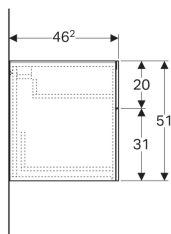

Boční skříňka Geberit Xeno² se dvěma zásuvkami

Vlastnosti

- Závěsná
- Se dvěma zásuvkami
- Otvírání mechanismem push-to-open
- Ochrana proti vlhkosti
- Dodáváno smontované

Technické údaje

Materiál | Vysoce komprimovaná třívrstvá dřevotřísková deska

Obsah dodávky

- Upevňovací materiál

Pol. č.	Povrch/barva	B	H	T	
500.504.01.1	Lakované s vysokým leskem / Bílá	45 cm	51 cm	46.2 cm	NEW
500.504.43.1	Melamin struktura dřeva / Šedá scultura	45 cm	51 cm	46.2 cm	NEW
500.504.00.1	Lak matný / Greige	45 cm	51 cm	46.2 cm	NEW