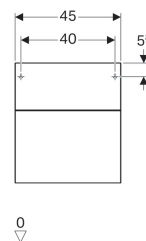

Boční skříňka Geberit Xeno² se dvěma zásuvkami

Vlastnosti

- Závěsná
- Se dvěma zásuvkami
- Otvírání mechanismem push-to-open
- Ochrana proti vlhkosti
- Dodáváno smontované

Technické údaje

Materiál | Vysoce komprimovaná třívrstvá dřevotřísková deska

Obsah dodávky

- Upevňovací materiál

Pol. č.	Povrch/barva	B	H	T	
500.504.01.1	Lakované s vysokým leskem / Bílá	45 cm	51 cm	46.2 cm	NEW
500.504.43.1	Melamin struktura dřeva / Šedá scultura	45 cm	51 cm	46.2 cm	NEW
500.504.00.1	Lak matný / Greige	45 cm	51 cm	46.2 cm	NEW