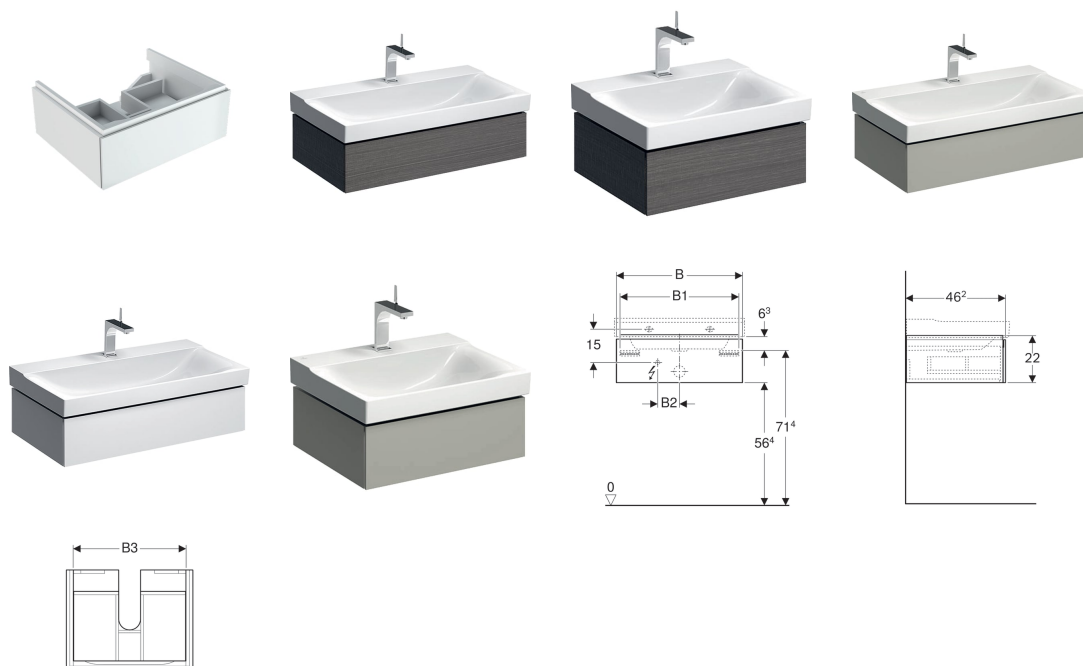

Spodní skříňka Geberit Xenos² pod umyvadlo, se zásuvkou

Vlastnosti

- Závěsná
- S jednou zásuvkou
- Otvírání mechanismem push-to-open
- Zásuvka s protiskluzovou podložkou
- Zásuvka s LED osvětlením
- Ochrana proti vlhkosti
- Dodáváno smontované

Technické údaje

Třída ochrany	II
Druh ochrany	IP21
Jmenovité napětí	230 V AC
Síťová frekvence	50 Hz
Provozní napětí	12 V DC
Materiál	Vysoce komprimovaná třívrstvá dřevotřísková deska
Třída energetické účinnosti	A++
Barva světla	3000 K

Obsah dodávky

- Upevňovací materiál

Pol. č.	Povrch/barva	B	B1	B2	B3	Šířka umyvadla	H	T	Příkon	Světelný tok
500.505.01.1	Lakované s vysokým leskem / Bílá	58 cm	54.6 cm	10 cm	51.6 cm	60 cm	22 cm	46.2 cm	2.25 W	270 lm
500.505.43.1	Melamin struktura dřeva / Šedá scultura	58 cm	54.6 cm	10 cm	51.6 cm	60 cm	22 cm	46.2 cm	2.25 W	270 lm
500.508.01.1	Lakované s vysokým leskem / Bílá	88 cm	84.6 cm	23 cm	81.6 cm	90 cm	22 cm	46.2 cm	3.75 W	450 lm

Pol. č.	Povrch/barva	B	B1	B2	B3	Šířka umyvadla	H	T	Příkon	Světelný tok
500.508.43.1	Melamin struktura dřeva / Šedá scultura	88 cm	84.6 cm	23 cm	81.6 cm	90 cm	22 cm	46.2 cm	3.75 W	450 lm
500.505.00.1	Lak matný / Šedo-běžová	58 cm	54.6 cm	10 cm	51.6 cm	60 cm	22 cm	46.2 cm	2.25 W	270 lm
500.508.00.1	Lak matný / Šedo-běžová	88 cm	84.6 cm	23 cm	81.6 cm	90 cm	22 cm	46.2 cm	3.75 W	450 lm