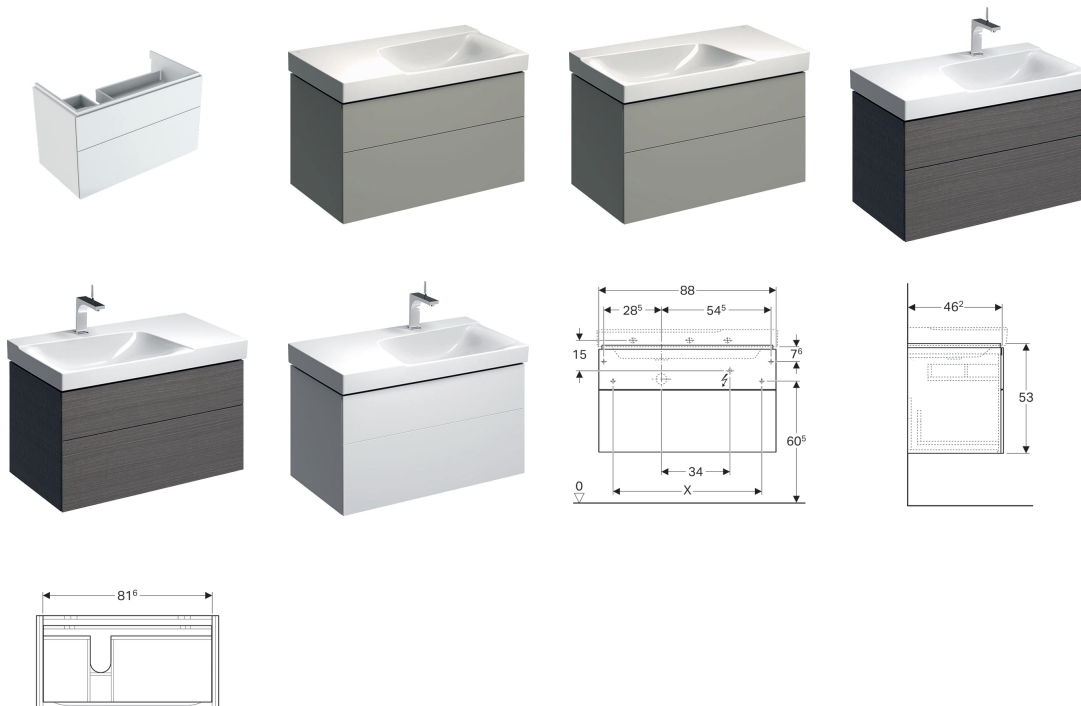

Skříňka Geberit Xeno² pod umyvadlo s odkládací plochou, se dvěma zásuvkami

Vlastnosti

- Závěsná
- Se dvěma zásuvkami
- Otvírání mechanismem push-to-open
- S odkládací plochou
- Zásuvka s protiskluzovou podložkou
- Zásuvka s LED osvětlením
- Ochrana proti vlhkosti
- Dodáváno smontované

Technické údaje

Třída ochrany	II
Druh ochrany	IP21
Jmenovité napětí	230 V AC
Síťová frekvence	50 Hz
Provozní napětí	12 V DC
Příkon	3.75 W
Materiál	Vysoce komprimovaná třívrstvá dřevotřísková deska
Třída energetické účinnosti	A++
Barva světla	3000 K

Obsah dodávky

- Upevňovací materiál

Pol. č.	Povrch/barva	B	Šířka umyvadla	H	T	Světelný tok	Výřez pro zápachovou uzávěrku	
500.515.01.1	Lakované s vysokým leskem / Bílá	88 cm	90 cm	53 cm	46.2 cm	450 lm	Vlevo	NEW
500.515.43.1	Melamin struktura dřeva / Šedá scultura	88 cm	90 cm	53 cm	46.2 cm	450 lm	Vlevo	NEW

Pol. č.	Povrch/barva	B	Šířka umyvadla	H	T	Světelný tok	Výřez pro zápachovou uzávěrku	
500.516.01.1	Lakované s vysokým leskem / Bílá	88 cm	90 cm	53 cm	46.2 cm	450 lm	Vpravo	NEW
500.516.43.1	Melamin struktura dřeva / Šedá scultura	88 cm	90 cm	53 cm	46.2 cm	450 lm	Vpravo	NEW
500.515.00.1	Lak matný / Greige	88 cm	90 cm	53 cm	46.2 cm	450 lm	Vlevo	NEW
500.516.00.1	Lak matný / Greige	88 cm	90 cm	53 cm	46.2 cm	450 lm	Vpravo	NEW