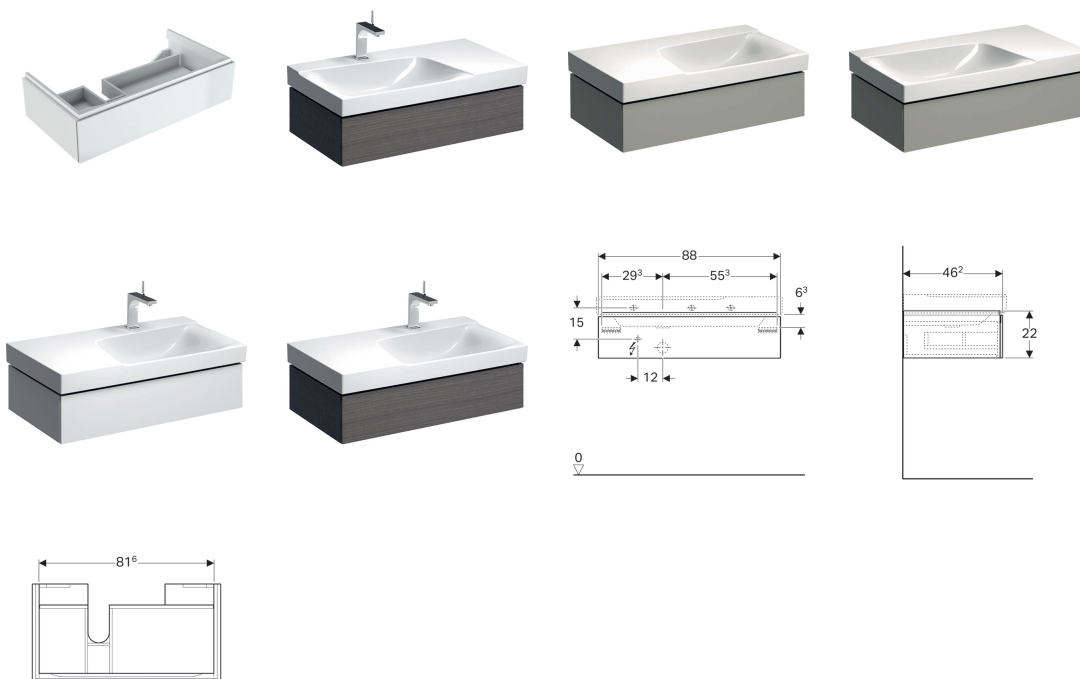

Spodní skříňka Geberit Xeno² pod umyvadlo s odkládací plochou, se zásuvkou pro naplnění

Vlastnosti

- Závěsná
- S jednou zásuvkou
- Otvírání mechanismem push-to-open
- S odkládací plochou
- Zásuvka s protiskluzovou podložkou
- Zásuvka s LED osvětlením
- Ochrana proti vlhkosti
- Dodáváno smontované

Technické údaje

Třída ochrany	II
Druh ochrany	IP21
Jmenovité napětí	230 V AC
Síťová frekvence	50 Hz
Provozní napětí	12 V DC
Příkon	3.75 W
Materiál	Vysoce komprimovaná třívrstvá dřevotřísková deska
Třída energetické účinnosti	A++
Barva světla	3000 K

Obsah dodávky

- Upevňovací materiál

Pol. č.	Povrch/barva	B	Šířka umyvadla	H	T	Výřez pro zápachovou uzávěrku
500.513.01.1	Lakované s vysokým leskem / Bílá	88 cm	90 cm	22 cm	46.2 cm	Vlevo
500.513.43.1	Melamin struktura dřeva / Šedá scultura	88 cm	90 cm	22 cm	46.2 cm	Vlevo

Pol. č.	Povrch/barva	B	Šířka umyvadla	H	T	Výřez pro zápachovou uzávěrku
500.514.01.1	Lakované s vysokým leskem / Bílá	88 cm	90 cm	22 cm	46.2 cm	Vpravo
500.514.43.1	Melamin strukturovaný / Šedá scultura	88 cm	90 cm	22 cm	46.2 cm	Vpravo
500.513.00.1	Lak matný / Šedo-běžová	88 cm	90 cm	22 cm	46.2 cm	Vlevo
500.514.00.1	Lak matný / Šedo-běžová	88 cm	90 cm	22 cm	46.2 cm	Vpravo