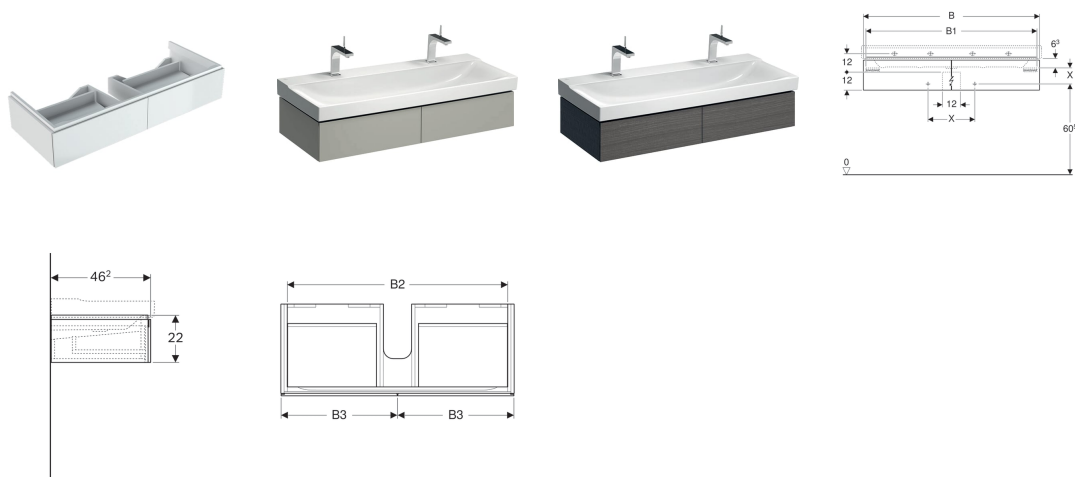

Skříňka Geberit Xeno² pod umyvadlo o šířce od 120 cm, se dvěma zásuvkami

Vlastnosti

- Závěsná
- Se dvěma zásuvkami
- Otvírání mechanismem push-to-open
- Zásuvka s protiskluzovou podložkou
- Zásuvka s LED osvětlením
- Ochrana proti vlhkosti
- Dodáváno smontované

Technické údaje

Třída ochrany	II
Druh ochrany	IP21
Jmenovité napětí	230 V AC
Síťová frekvence	50 Hz
Provozní napětí	12 V DC
Příkon	4 W
Materiál	Vysoce komprimovaná třívrstvá dřevotřísková deska
Třída energetické účinnosti	A++
Barva světla	3000 K

Obsah dodávky

- Upevňovací materiál

Pol. č.	Povrch/barva	B	B1	B2	B3	Šířka umyvadla	H	T	Světelný tok	
500.517.01.1	Lakované s vysokým leskem / Bílá	117.4 cm	114 cm	111 cm	58.5 cm	120 cm	22 cm	46.2 cm	480 lm	NEW
500.517.43.1	Melamin struktura dřeva / Šedá scultura	117.4 cm	114 cm	111 cm	58.5 cm	120 cm	22 cm	46.2 cm	480 lm	NEW
500.517.00.1	Lak matný / Greige	117.4 cm	114 cm	111 cm	58.5 cm	120 cm	22 cm	46.2 cm	480 lm	NEW

Příslušenství

- Vložka do zásuvky Geberit Xeno², T struktura
- Vložka do zásuvky Geberit Xeno², H struktura
- Držák na ručníky Geberit Group pro koupelnový nábytek, s pravouhlejším rohem
- Držák na ručníky Geberit Group pro koupelnový nábytek, se zaobleným rohem
- Geberit Group zásuvka s přípojkou USB
- Geberit Group magnetický držák