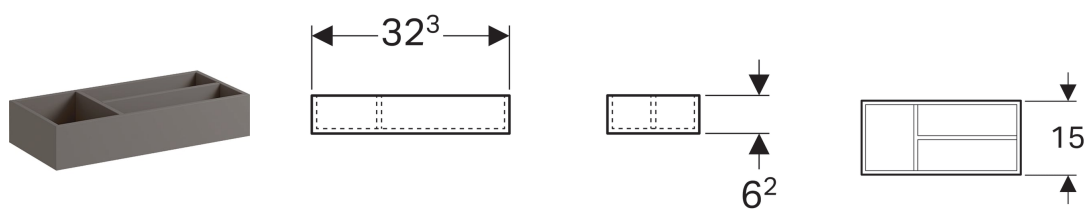

Vložka do zásuvky Geberit Xenos², T struktura

Vlastnosti

- T struktura

Technické údaje

Materiál | Vysoce komprimovaná třívrstvá dřevotřísková deska

Pol. č.	Povrch/barva	B	H	T
500.525.00.1	Melamin struktura dřeva / Šedá scultura	32.3 cm	6.2 cm	15 cm