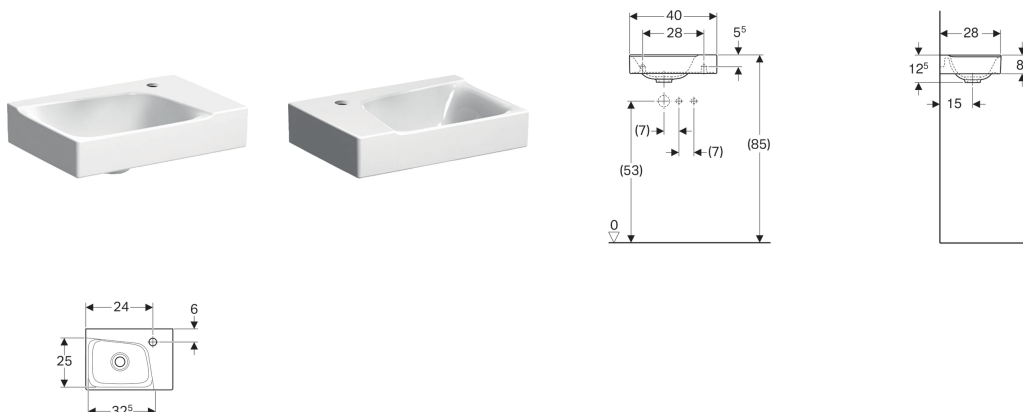

Umývatko Geberit Xeno²

Vlastnosti

- Možnost kombinace se skříňkou pod umyvadlo
- Asymetrické

Technické údaje

Materiál | Jemný žáruvzdorný jíł

Pol. č.	Povrch/barva	B	H	T	Otvor pro baterii	Přepad	
500.529.01.1	KeraTect / Bílá	40 cm	12.5 cm	28 cm	Vpravo	Bez	NEW
500.528.01.1	KeraTect / Bílá	40 cm	12.5 cm	28 cm	Vlevo	Bez	NEW

Příslušenství

- Geberit zápachová uzávěrka s dělící stěnou pro umyvadlo, vývod vodorovný
- Odpadní ventil Geberit neuzavíratelný
- Geberit zápachová uzávěrka s dělící stěnou pro umyvadlo, prostorově úsporná, vývod vodorovný