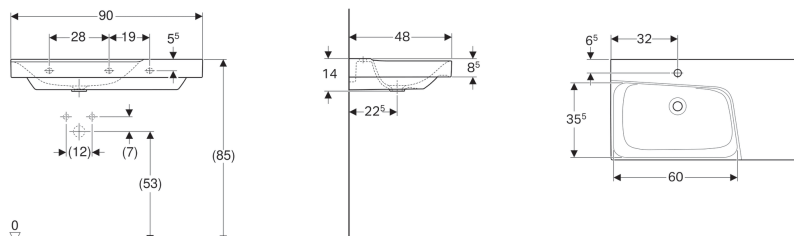

Umyvadlo Geberit Xeno² s odkládací plochou

Vlastnosti

- Možnost kombinace se skříňkou pod umyvadlo
- Asymetrické
- S odkládací plochou

Technické údaje

Materiál | Jemný žáruvzdorný jíł

Lze objednat dodatečně

- Umyvadlový ventil

Pol. č.	Povrch/barva	B	H	T	Otvor pro baterii	Přepad	Odkládací plocha	
500.533.01.1	KeraTect / Bílá	90 cm	14 cm	48 cm	Uprostřed	Bez	Vpravo	NEW
500.534.01.1	KeraTect / Bílá	90 cm	14 cm	48 cm	Bez	Bez	Vpravo	NEW
500.535.01.1	KeraTect / Bílá	90 cm	14 cm	48 cm	Uprostřed	Bez	Vlevo	NEW
500.536.01.1	KeraTect / Bílá	90 cm	14 cm	48 cm	Bez	Bez	Vlevo	NEW