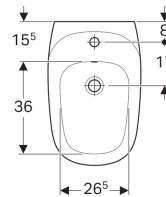

Bidet Citterio stojící, vzadu rovný ke stěně

Účel použití

- Pro jedno otvorové armatury

Vlastnosti

- Skryté upevnění

Technické údaje

Materiál | Sanitární keramika

Obsah dodávky

- Upevňovací materiál

Pol. č.	Povrch/barva	B	H	T	Přepad	
500.538.01.1	KeraTect / Bílá	36 cm	41 cm	56 cm	Viditelně	NEW

- Náhrada za pol. č. 233500000, 233500600