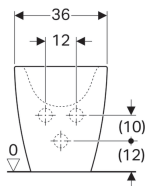

Bidet Citterio stojící, vzadu rovný ke stěně

Účel použití

- Pro jedno otvorové armatury

Vlastnosti

- Skryté upevnění

Technické údaje

Materiál | Sanitární keramika

Obsah dodávky

- Upevňovací materiál

Pol. č.	Povrch/barva	B	H	T	Přepad	
500.538.01.1	KeraTect / Bílá	36 cm	41 cm	56 cm	Viditelně	NEW

- Náhrada za pol. č. 233500000, 233500600