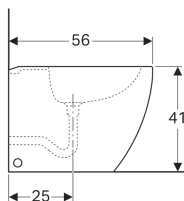

Bidet Citterio stojící, vzadu rovný ke stěně

Účel použití

- Pro jedno otvorové armatury

Vlastnosti

- Skryté upevnění

Technické údaje

Materiál | Sanitární keramika

Obsah dodávky

- Upevňovací materiál

Pol. č.	Povrch/barva	B	H	T	Přepad	
500.538.01.1	KeraTect / Bílá	36 cm	41 cm	56 cm	Viditelně	NEW

- Náhrada za pol. č. 233500000, 233500600