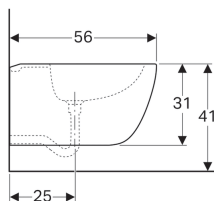

Závěsný bidet Geberit Citterio, uzavřený tvar

Účel použití

- Pro jedno otvorové armatury s flexibilními připojovacími hadicemi

Vlastnosti

- Uzavřený tvar

Technické údaje

Materiál | Sanitární keramika

Obsah dodávky

- Upevňovací materiál

Lze objednat dodatečně

- Prodloužený vývod pro zápachovou uzávěrku

Pol. č.	Povrch/barva	B	H	T	Přepad	
500.539.01.1	KeraTect / Bílá	36 cm	31 cm	56 cm	Viditelně	NEW

- Náhrada za pol. č. 233550000, 233550600