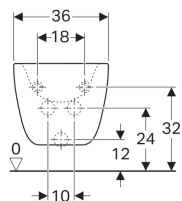

Závěsný bidet Geberit Citterio, uzavřený tvar

Účel použití

- Pro jedno otvorové armatury s flexibilními připojovacími hadicemi

Vlastnosti

- Uzavřený tvar

Technické údaje

Materiál | Sanitární keramika

Obsah dodávky

- Upevňovací materiál

Lze objednat dodatečně

- Prodloužený vývod pro zápachovou uzávěrku

Pol. č.	Povrch/barva	B	H	T	Přepad	
500.539.01.1	KeraTect / Bílá	36 cm	31 cm	56 cm	Viditelně	NEW

- Náhrada za pol. č. 233550000, 233550600