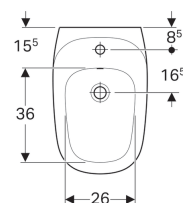

Závěsný bidet Geberit Citterio, uzavřený tvar

Účel použití

- Pro jedno otvorové armatury s flexibilními připojovacími hadicemi

Vlastnosti

- Uzavřený tvar

Technické údaje

Materiál | Sanitární keramika

Obsah dodávky

- Upevňovací materiál

Lze objednat dodatečně

- Prodloužený vývod pro zápachovou uzávěrku

Pol. č.	Povrch/barva	B	H	T	Přepad	
500.539.01.1	KeraTect / Bílá	36 cm	31 cm	56 cm	Viditelně	NEW

- Náhrada za pol. č. 233550000, 233550600