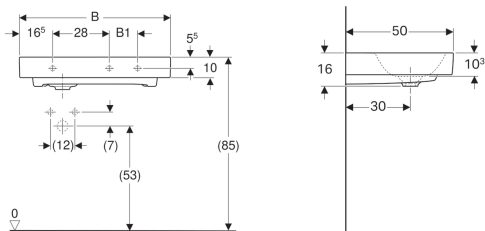

Umyvadlo Geberit Citterio s odkládací plochou

Vlastnosti

- S odkládací plochou

Technické údaje

Materiál | Jemný žáruvzdorný jíł

Obsah dodávky

- Kryt odpadního ventilu z keramiky

Lze objednat dodatečně

- Umyvadlový ventil

Pol. č.	Povrch/barva	B	B1	Šířka skříňky	H	T	Otvor pro baterii	Přepad	Odkládací plocha	
500.545.01.1	KeraTect / Bílá	75 cm	14 cm	73.4 / 118.4 cm	16 cm	50 cm	Vlevo	Bez	Vpravo	NEW
500.546.01.1	KeraTect / Bílá	75 cm	14 cm	73.4 / 118.4 cm	16 cm	50 cm	Vpravo	Bez	Vlevo	NEW
500.548.01.1	KeraTect / Bílá	90 cm	29 cm	88.4 / 133.4 cm	16 cm	50 cm	Vlevo	Bez	Vpravo	NEW
500.549.01.1	KeraTect / Bílá	90 cm	29 cm	88.4 / 133.4 cm	16 cm	50 cm	Vpravo	Bez	Vlevo	NEW