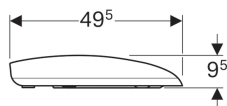

WC sedátko Geberit Citterio

Vlastnosti

- Překrývající WC víko

Technické údaje

Materiál

Duroplast

Pol. č.	Povrch/barva	Automatika spuštění	Upevnění	Materiál závěsu	
500.540.01.1	Bílá	Ano	Seshora	Mosaz pochromovaná	NEW