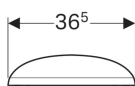

WC sedátko Geberit Citterio

Vlastnosti

- Překrývající WC víko

Technické údaje

Materiál

Duroplast

Pol. č.	Povrch/barva	Automatika spuštění	Upevnění	Materiál závěsu	
500.540.01.1	Bílá	Ano	Seshora	Mosaz pochromovaná	NEW