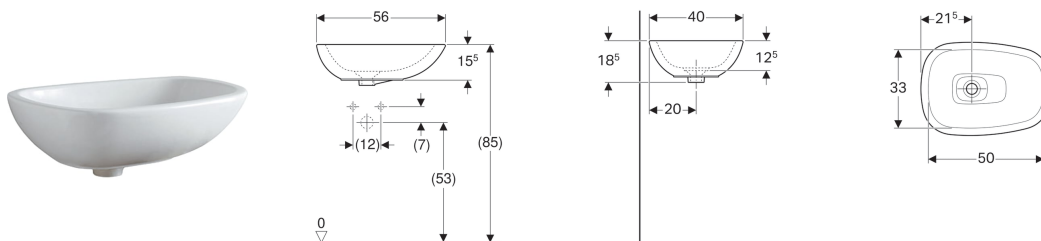

## Umyvadlo na desku Geberit Citterio

### Účel použití

- K montáži na skříňky pod umyvadlo