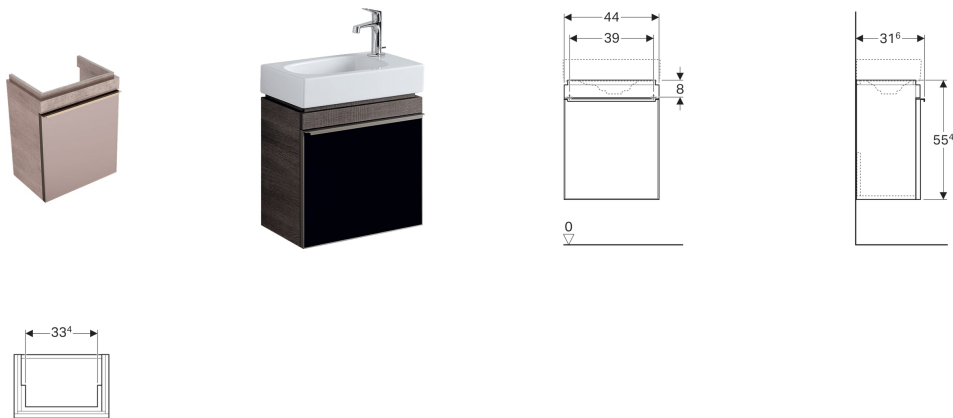

Skříňka Geberit Citterio pod umyvadlo s dvířky

Vlastnosti

- Možná instalace s nožičkami

Obsah dodávky

- Upevňovací materiál

Technické údaje

Materiál | Vysoce komprimovaná třívrstvá dřevotřísková deska

Pol. č.	Povrch/barva	B	Šířka umyvadla	H	T	
500.555.JJ.1	Dveře: sklo lesklé / černé Korpus: melaminová dřevěná struktura / šedohnědý dub	44 cm	45 cm	55.4 cm	31.6 cm	NEW
500.555.JI.1	Dveře: sklo lesklé / šedohnědá taupe Korpus: melaminová dřevěná struktura / běžový dub	44 cm	45 cm	55.4 cm	31.6 cm	NEW