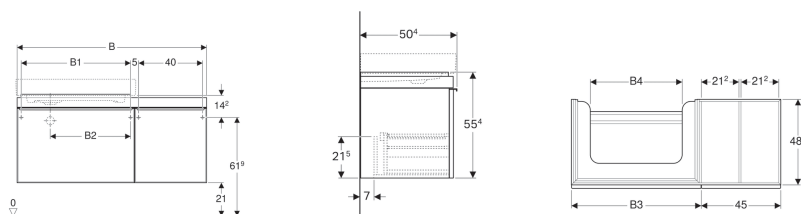

Skříňka Geberit Citterio pod umyvadlo, se dvěma zásuvkami a odkládací plochou

Vlastnosti

- Zásuvka s tichým dovíráním

Obsah dodávky

- Upevňovací materiál

Technické údaje

Materiál | Vysoce komprimovaná třívrstvá dřevotřísková deska

Pol. č.	Povrch/barva	B	B1	B2	B3	B4	Šířka umyvadla	H	T	Odkládací plocha	
500.563.JJ.1	Zásuvky: sklo lesklé / černé Korpus: melaminová dřevěná struktura / šedohnědý dub	118.4 cm	68.4 cm	49.7 cm	73.4 cm	52 cm	75 cm	55.4 cm	50.4 cm	Vlevo	NEW
500.568.JI.1	Zásuvky: sklo lesklé / šedohnědá taupe Korpus: melaminová dřevěná struktura / běžový dub	133.4 cm	83.4 cm	41.7 cm	88.4 cm	67 cm	90 cm	55.4 cm	50.4 cm	Vlevo	NEW
500.563.JI.1	Zásuvky: sklo lesklé / šedohnědá taupe Korpus: melaminová dřevěná struktura / běžový dub	118.4 cm	68.4 cm	49.7 cm	73.4 cm	52 cm	75 cm	55.4 cm	50.4 cm	Vlevo	NEW

Pol. č.	Povrch/barva	B	B1	B2	B3	B4	Šířka umyvadla	H	T	Odkládací plocha	
500.567.JJ.1	Zásuvky: sklo lesklé / černé Korpus: melaminová dřevěná struktura / šedohnědý dub	133.4 cm	83.4 cm	41.7 cm	88.4 cm	67 cm	90 cm	55.4 cm	50.4 cm	Vpravo	NEW
500.567.JI.1	Zásuvky: sklo lesklé / šedohnědá taupe Korpus: melaminová dřevěná struktura / béžový dub	133.4 cm	83.4 cm	41.7 cm	88.4 cm	67 cm	90 cm	55.4 cm	50.4 cm	Vpravo	NEW
500.562.JJ.1	Zásuvky: sklo lesklé / černé Korpus: melaminová dřevěná struktura / šedohnědý dub	118.4 cm	68.4 cm	49.7 cm	73.4 cm	52 cm	75 cm	55.4 cm	50.4 cm	Vpravo	NEW
500.562.JI.1	Zásuvky: sklo lesklé / šedohnědá taupe Korpus: melaminová dřevěná struktura / béžový dub	118.4 cm	68.4 cm	49.7 cm	73.4 cm	52 cm	75 cm	55.4 cm	50.4 cm	Vpravo	NEW
500.568.JJ.1	Zásuvky: sklo lesklé / černé Korpus: melaminová dřevěná struktura / šedohnědý dub	133.4 cm	83.4 cm	41.7 cm	88.4 cm	67 cm	90 cm	55.4 cm	50.4 cm	Vlevo	NEW