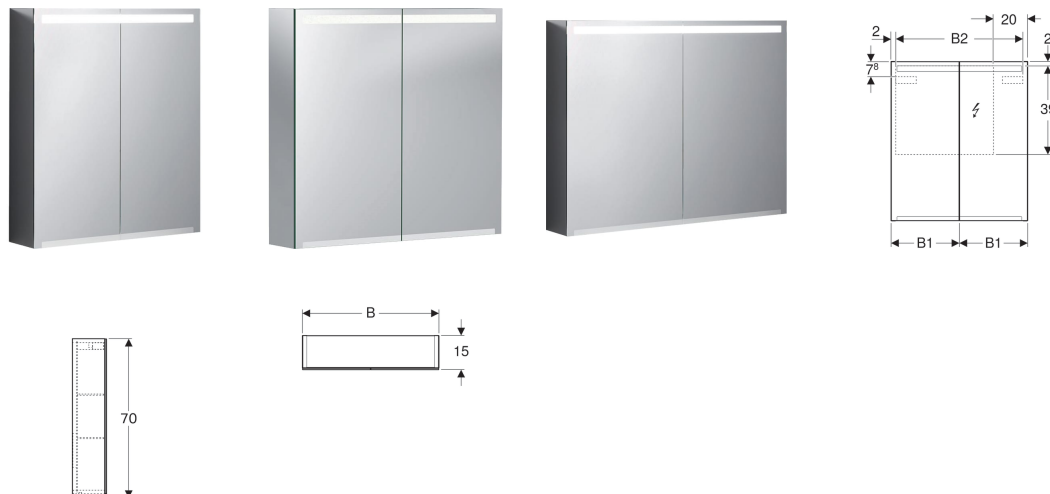

Zrcadlová skříňka Geberit Option s osvětlením, dvoje dvířka

Vlastnosti

- Vhodné pro všechny koupelnové série
- Osvětlení LED
- Nepřímé osvětlení
- Dotykový senzorový spínač horního světla
- Dotykový senzorový spínač dolního světla
- Zásuvka
- Vnější strany zrcadlové
- Dvoje dvířka
- Dvířka s oboustranným zrcadlem
- Polohovatelné skleněné poličky

Technické údaje

Třída ochrany	I
Druh ochrany	IP44
Jmenovité napětí	230 V AC
Síťová frekvence	50 Hz
Provozní napětí	12 V DC
Výstupní napětí	12 V DC
Materiál	Vysoce komprimovaná třívrstvá dřevotřísková deska
Třída energetické účinnosti	A++
Barva světla	4200 K

Obsah dodávky

- 2 skleněné poličky
- Upevňovací materiál

Pol. č.	Povrch/barva	B	B1	B2	H	T	Příkon	Typ zástrčky	Světelný tok	Světelný tok nepřímý	
500.582.00.1	Korpus: s vnějším zrcadlem Dveře: s vnitřním a vnějším zrcadlem	60 cm	29.8 cm	55.8 cm	70 cm	15 cm	9.65 W	CEE 7/16	935 lm	350 lm	NEW
500.583.00.1	Korpus: s vnějším zrcadlem Dveře: s vnitřním a vnějším zrcadlem	90 cm	44.8 cm	85.8 cm	70 cm	15 cm	15.05 W	CEE 7/16	1445 lm	560 lm	NEW
500.205.00.1	Korpus: s vnějším zrcadlem Dveře: s vnitřním	75 cm	37.3 cm	70.8 cm	70 cm	15 cm	12.35 W	CEE 7/16	1190 lm	455 lm	NEW

Pol. č.	Povrch/barva	B	B1	B2	H	T	Příkon	Typ zástrčky	Světelný tok	Světelný tok nepřímý
	a vnějším zrcadlem									

Příslušenství

- Geberit Group zvětšovací zrcadlo
- Geberit Group magnetický držák

- Nahrazeno pol. č. 500.205.00.1, 500.582.00.1
- Náhrada za pol. č. 801460000, 800375000, 801490000