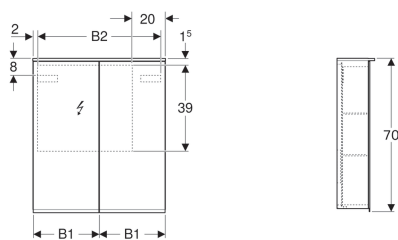

Zrcadlová skříňka Geberit Option Plus s osvětlením, dvoje dvířka

Vlastnosti

- Vhodné pro všechny koupelnové série
- Osvětlení LED
- Nepřímé osvětlení
- Dotykový sensorový spínač horního světla
- Dotykový sensorový spínač dolního světla
- Zásuvka
- Napojení USB
- Vnější strany zrcadlové
- Zadní strana zrcadlová
- Dvoje dvířka
- Dvířka s oboustranným zrcadlem
- Polohovatelné skleněné poličky
- Zvětšovací zrcadlo

Obsah dodávky

- 2 skleněné poličky
- Zvětšovací zrcadlo
- Magnetický držák
- Upevňovací materiál

| Pol. č. | Povrch/barva | B | B1 | B2 | H | T | Příkon | Typ zástrčky | Světelný tok | Světelný tok nepřímý | |
|--------------|--|-------|---------|---------|-------|---------|---------|--------------|--------------|----------------------|-----|
| 500.593.00.1 | Korpus: s vnějším zrcadlem Dveře: s vnitřním a vnějším zrcadlem | 60 cm | 29.8 cm | 54.5 cm | 70 cm | 17.2 cm | 10 W | CEE 7/16 | 2010 lm | 350 lm | NEW |
| 500.206.00.1 | Korpus: s vnějším zrcadlem Dveře: s vnitřním a vnějším zrcadlem | 75 cm | 37.3 cm | 69.6 cm | 70 cm | 17.2 cm | 12.25 W | CEE 7/16 | 1260 lm | 455 lm | NEW |