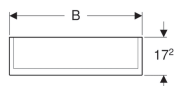

Zrcadlová skříňka Geberit Option Plus s osvětlením, dvoje dvířka

Vlastnosti

- Vhodné pro všechny koupelnové série
- Osvětlení LED
- Nepřímé osvětlení
- Dotykový sensorový spínač horního světla
- Dotykový sensorový spínač dolního světla
- Zásuvka
- Napojení USB
- Vnější strany zrcadlové
- Zadní strana zrcadlová
- Dvoje dvířka
- Dvířka s oboustranným zrcadlem
- Polohovatelné skleněné poličky
- Zvětšovací zrcadlo

Obsah dodávky

- 2 skleněné poličky
- Zvětšovací zrcadlo
- Magnetický držák
- Upevňovací materiál

| Pol. č. | Povrch/barva | B | B1 | B2 | H | T | Příkon | Typ zástrčky | Světelný tok | Světelný tok nepřímý | |
|--------------|--|-------|---------|---------|-------|---------|---------|--------------|--------------|----------------------|-----|
| 500.593.00.1 | Korpus: s vnějším zrcadlem Dveře: s vnitřním a vnějším zrcadlem | 60 cm | 29.8 cm | 54.5 cm | 70 cm | 17.2 cm | 10 W | CEE 7/16 | 2010 lm | 350 lm | NEW |
| 500.206.00.1 | Korpus: s vnějším zrcadlem Dveře: s vnitřním a vnějším zrcadlem | 75 cm | 37.3 cm | 69.6 cm | 70 cm | 17.2 cm | 12.25 W | CEE 7/16 | 1260 lm | 455 lm | NEW |