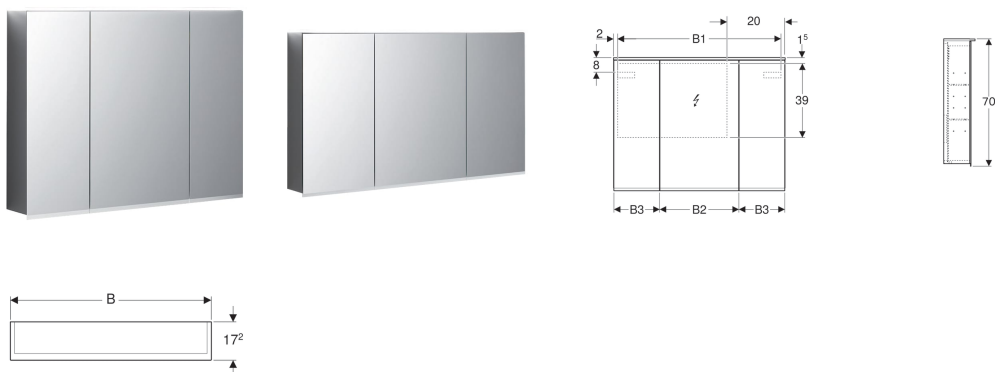

Zrcadlová skříňka Geberit Option Plus s osvětlením, trojí dvířka

Vlastnosti

- Vhodné pro všechny koupelnové série
- Osvětlení LED
- Nepřímé osvětlení
- Dotykový sensorový spínač horního světla
- Dotykový sensorový spínač dolního světla
- Napojení USB
- Vnější strany zrcadlové
- Zadní strana zrcadlová
- Se dvěma zásuvkami
- Trojí dvířka
- Dvířka s oboustranným zrcadlem
- Polohovatelné skleněné poličky
- Zvětšovací zrcadlo

Technické údaje

Třída ochrany	I
Druh ochrany	IP44
Jmenovité napětí	230 V AC
Síťová frekvence	50 Hz
Provozní napětí	12 V DC
Výstupní napětí	12 V DC
Materiál	Vysoce komprimovaná třívrstvá dřevotřísková deska
Třída energetické účinnosti	A++
Barva světla	4200 K

Obsah dodávky

- Šest skleněných poliček
- Zvětšovací zrcadlo
- Magnetický držák
- Upevňovací materiál

Pol. č.	Povrch/barva	B	B1	B2	B3	H	T	Příklad	Typ zástrčky	Světelný tok	Světelný tok nepřímý	
500.594.00.1	Korpus: s vnějším zrcadlem Dveře: s vnitřním a vnějším zrcadlem	90 cm	86.4 cm	41.4 cm	24 cm	70 cm	17.2 cm	14.5 W	CEE 7/16	1470 lm	560 lm	NEW
500.592.00.1	Korpus: s vnějším zrcadlem Dveře: s vnitřním a	120 cm	114.6 cm	49.4 cm	35 cm	70 cm	17.2 cm	19 W	CEE 7/16	1890 lm	770 lm	NEW

Pol. č.	Povrch/barva	B	B1	B2	B3	H	T	Příkon	Typ zástrčky	Světelný tok	Světelný tok nepřímý
	vnějším zrcadlem										

- Nahrazeno pol. č. 500.592.00.1, 500.594.00.1
- Náhrada za pol. č. 801491000, 801421000