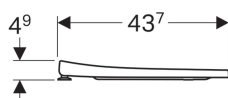

**Geberit Acanto WC sedátko**

**Vlastnosti**

- Překrývající WC víko

**Technické údaje**

Materiál

| Duroplast

Pol. č.	Povrch/ barva	Rychloupínací kloubové závěsy	Automatika spuštění	Upevnění	Materiál závěsu	
500.604.01.2	Bílá	Ne	Ne	Seshora	Mosaz pochromovaná	NEW
500.605.01.2	Bílá	Ano	Ano	Seshora	Mosaz pochromovaná	NEW
500.660.01.2	Bílá	Ne	Ano	Seshora	Mosaz pochromovaná	NEW

- Náhrada za pol. č. 500.604.01.3, 500.604.01.4, 500.660.01.4, 500.605.01.1, 500.605.01.3, 500.605.01.4, 500.605.01.5