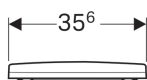

**Geberit Acanto WC sedátko**

**Vlastnosti**

- Překrývající WC víko

**Technické údaje**

Materiál

| Duroplast

Pol. č.	Povrch/ barva	Rychloupínací kloubové závěsy	Automatika spuštění	Upevnění	Materiál závěsu	
500.604.01.2	Bílá	Ne	Ne	Seshora	Mosaz pochromovaná	NEW
500.605.01.2	Bílá	Ano	Ano	Seshora	Mosaz pochromovaná	NEW
500.660.01.2	Bílá	Ne	Ano	Seshora	Mosaz pochromovaná	NEW