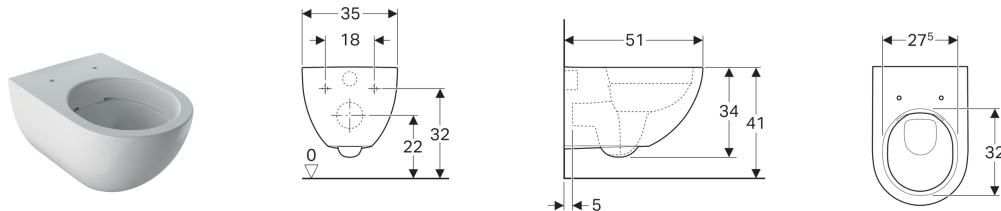

## Závěsné WC Geberit Acanto s hlubokým splachováním, Rimfree

### Účel použití

- Pro splachovací nádržky pod omítku

### Vlastnosti

- Uzavřený tvar

### Technické údaje

Materiál | Sanitární keramika

Pol. č.	Povrch/barva	B	H	T	
500.600.01.8	KeraTect / Bílá	35 cm	34 cm	51 cm	NEW
500.600.01.2	Bílá	35 cm	34 cm	51 cm	NEW

- Náhrada za pol. č. 500.600.01.4