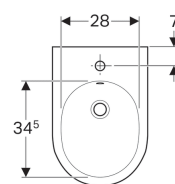

Nástěnný bidet Geberit Acanto, uzavřený tvar

Účel použití

- Pro jednootvorové armatury s flexibilními připojovacími hadicemi

Vlastnosti

- Uzavřený tvar

Technické údaje

Materiál | Sanitární keramika

Obsah dodávky

- Upevňovací materiál

Pol. č.	Povrch/barva	B	H	T	Přepad	
500.601.01.8	KeraTect / Bílá	35 cm	29 cm	51 cm	Viditelně	NEW
500.601.01.2	Bílá	35 cm	29 cm	51 cm	Viditelně	NEW

- Náhrada za pol. č. 500.601.01.3, 500.601.01.4, 500.601.01.5