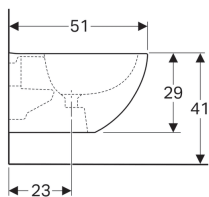

Nástěnný bidet Geberit Acanto, uzavřený tvar

Účel použití

- Pro jednootvorové armatury s flexibilními připojovacími hadicemi

Vlastnosti

- Uzavřený tvar

Technické údaje

Materiál | Sanitární keramika

Obsah dodávky

- Upevňovací materiál

Pol. č.	Povrch/barva	B	H	T	Přepad	
500.601.01.8	KeraTect / Bílá	35 cm	29 cm	51 cm	Viditelně	NEW
500.601.01.2	Bílá	35 cm	29 cm	51 cm	Viditelně	NEW

- Náhrada za pol. č. 500.601.01.3, 500.601.01.4, 500.601.01.5