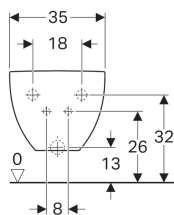

Nástěnný bidet Geberit Acanto, uzavřený tvar

Účel použití

- Pro jednootvorové armatury s flexibilními připojovacími hadicemi

Vlastnosti

- Uzavřený tvar

Technické údaje

Materiál | Sanitární keramika

Obsah dodávky

- Upevňovací materiál

Pol. č.	Povrch/barva	B	H	T	Přepad	
500.601.01.8	KeraTect / Bílá	35 cm	29 cm	51 cm	Viditelně	NEW
500.601.01.2	Bílá	35 cm	29 cm	51 cm	Viditelně	NEW

- Náhrada za pol. č. 500.601.01.3, 500.601.01.4, 500.601.01.5