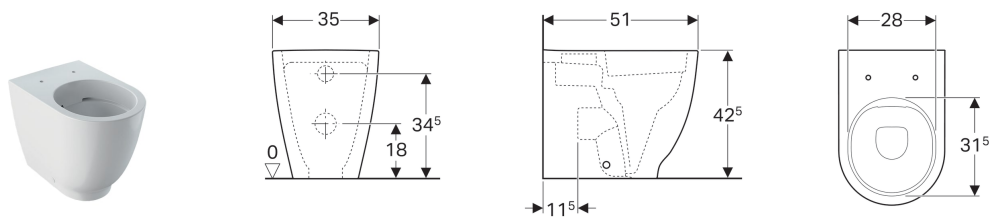

**Geberit Acanto, stojící WC s hlubokým splachováním, zvýšené, vzadu rovný ke stěně, Rimfree**

**Účel použití**

- Pro splachovací nádržky pod omítku

**Vlastnosti**

- Uzavřený tvar

**Obsah dodávky**

- Upevňovací materiál

**Lze objednat dodatečně**

- WC sedátko

**Technické údaje**

Materiál | Sanitární keramika

Pol. č.	Povrch/barva	B	H	T	
500.602.01.8	KeraTect / Bílá	35 cm	42.5 cm	51 cm	NEW
500.602.01.2	Bílá	35 cm	42.5 cm	51 cm	NEW