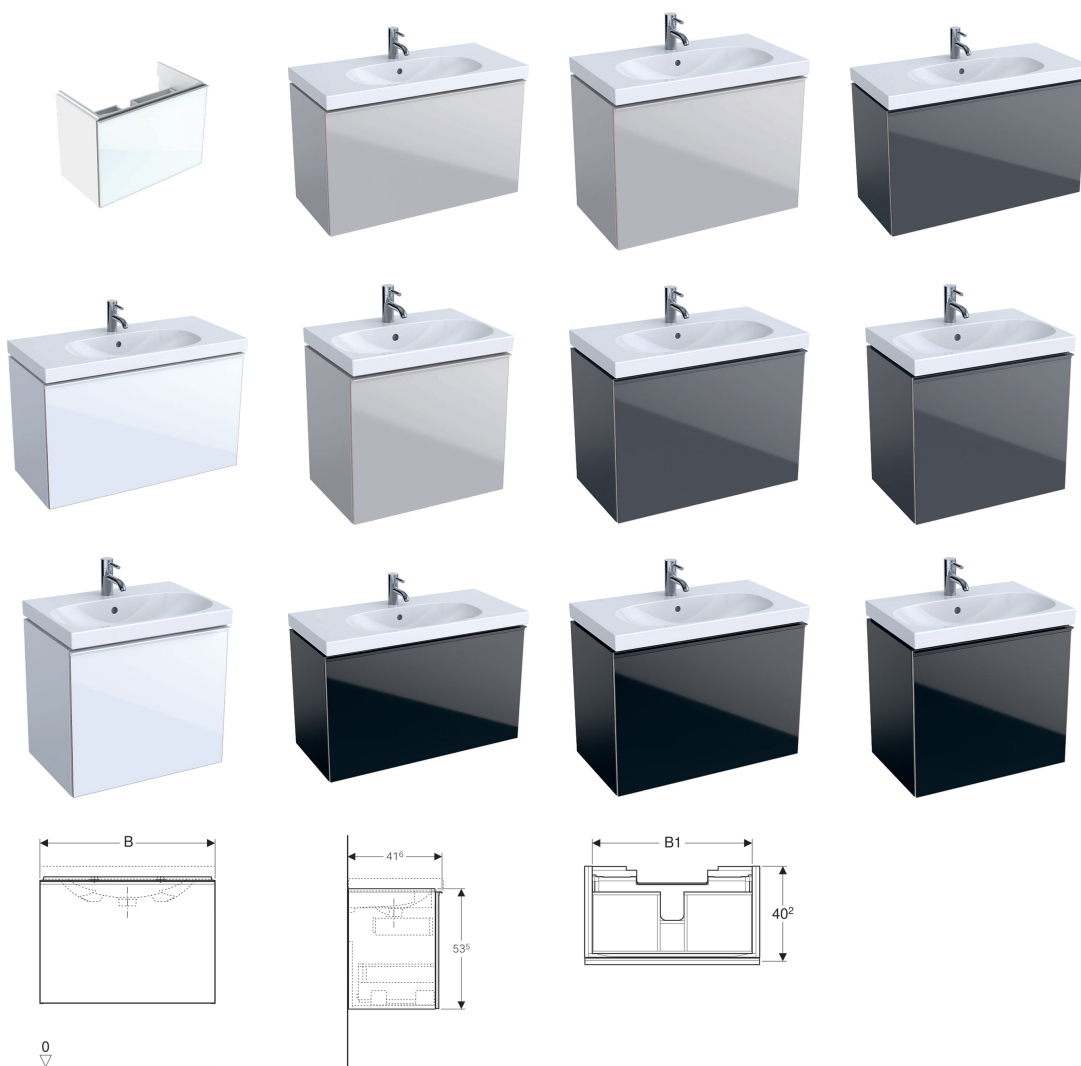

Skříňka Geberit Acanto pro umyvadlo, se zásuvkou a vnitřní zásuvkou, zkrácené vyložení, zápachová uzávěrka s nornou trubicou

Vlastnosti

- Malé vyložení

Obsah dodávky

- Upevňovací materiál

Technické údaje

Materiál | Vysoce komprimovaná třívrstvá dřevotřísková deska

| Pol. č. | Povrch/barva | B | B1 | Šířka umyvadla | H | T | |
|--------------|--|---------|---------|----------------|---------|---------|-----|
| 500.614.01.2 | Korpus: lakovaný s vysokým leskem / bílý Zásuvky: sklo lesklé / bílé | 59.5 cm | 53.1 cm | 60 cm | 53.5 cm | 41.6 cm | NEW |
| 500.615.JL.2 | Korpus: lakovaný matný / pískově šedý Zásuvky: sklo lesklé / pískově šedé | 74 cm | 67.6 cm | 75 cm | 53.5 cm | 41.6 cm | NEW |
| 500.616.JL.2 | Korpus: lakovaný matný / pískově šedý Zásuvky: sklo lesklé / pískově šedé | 89 cm | 82.6 cm | 90 cm | 53.5 cm | 41.6 cm | NEW |