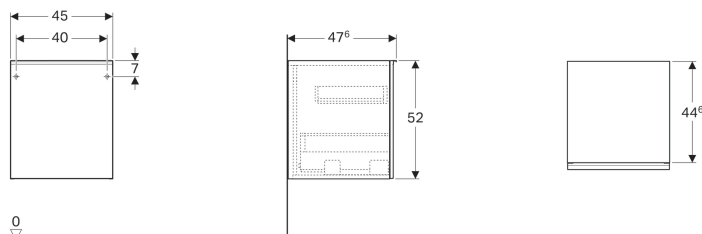

Boční skříňka Geberit Acanto s jednou zásuvkou a vnitřní zásuvkou

Vlastnosti

- Zásuvka s tichým dovíráním

Obsah dodávky

- Upevňovací materiál

Technické údaje

Materiál | Vysoce komprimovaná třívrstvá dřevotřísková deska

Pol. č.	Povrch/barva	B	H	T	
500.618.16.1	Korpus: lakovaný matný / černý Zásuvky: sklo lesklé / černé	45 cm	52 cm	47.6 cm	NEW
500.618.01.2	Korpus: lakovaný s vysokým leskem / bílý Zásuvky: sklo lesklé / bílé	45 cm	52 cm	47.6 cm	NEW
500.618.JL.2	Korpus: lakovaný matný / pískově šedý Zásuvky: sklo lesklé / pískově šedé	45 cm	52 cm	47.6 cm	NEW
500.618.JK.2	Korpus: lakovaný matný / lávový Zásuvky: sklo lesklé / lávové	45 cm	52 cm	47.6 cm	NEW