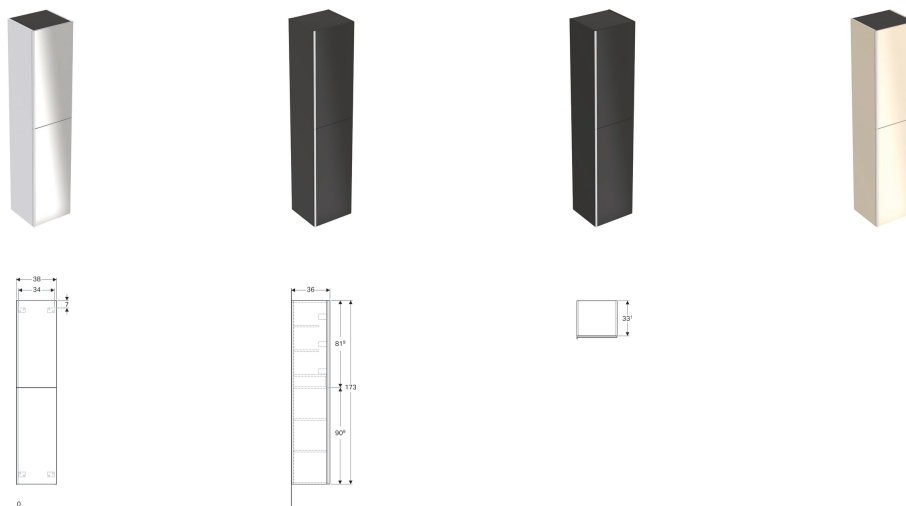

Vysoká skříňka Geberit Acanto s dvojitými dveřky

Vlastnosti

- Se čtyřmi polohovatelnými poličkami

Obsah dodávky

- Upevňovací materiál

Technické údaje

Materiál | Vysoce komprimovaná třívrstvá dřevotřísková deska

Pol. č.	Povrch/barva	B	H	T	
500.619.16.1	Korpus: lakovaný matný / černý Dveře: sklo lesklé / černé	38 cm	173 cm	36 cm	NEW
500.619.01.2	Korpus: lakovaný s vysokým leskem / bílý Dveře: sklo lesklé / bílé	38 cm	173 cm	36 cm	NEW
500.619.JL.2	Korpus: lakovaný matný / pískově šedý Dveře: sklo lesklé / pískově šedé	38 cm	173 cm	36 cm	NEW
500.619.JK.2	Korpus: lakovaný matný / lávový Dveře: sklo lesklé / lávové	38 cm	173 cm	36 cm	NEW