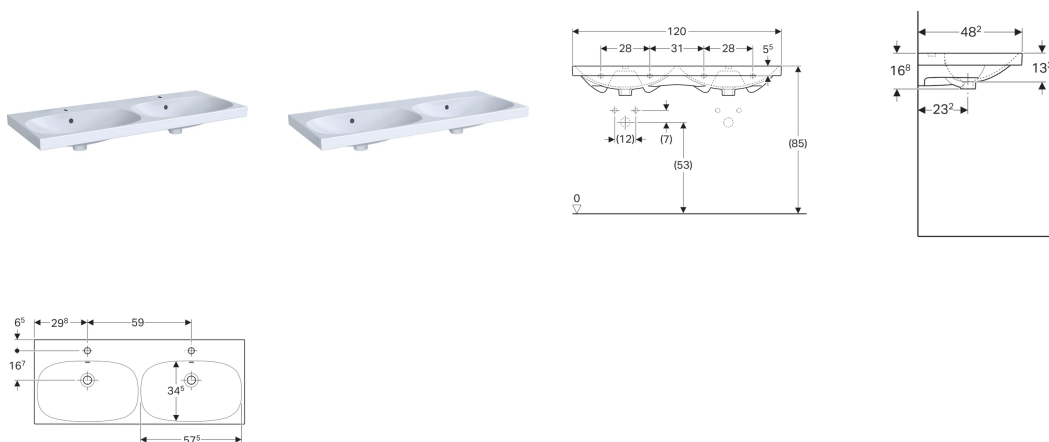

## Dvojité umyvadlo Geberit Acanto pro skříňku pod umyvadlo, jednoduché upevnění

### Vlastnosti

- Možnost kombinace se skříňkou pod umyvadlo

### Technické údaje

Materiál | Jemný žáruvzdorný jíł

Pol. č.	Povrch/barva	B	H	T	Otvor pro baterii	Přepad	
500.627.01.8	KeraTect / Bílá	120 cm	16.8 cm	48.2 cm	Uprostřed	Viditelně	NEW
500.628.01.8	KeraTect / Bílá	120 cm	16.8 cm	48.2 cm	Bez	Viditelně	NEW
500.627.01.2	Bílá	120 cm	16.8 cm	48.2 cm	Uprostřed	Viditelně	NEW
500.628.01.2	Bílá	120 cm	16.8 cm	48.2 cm	Bez	Viditelně	NEW