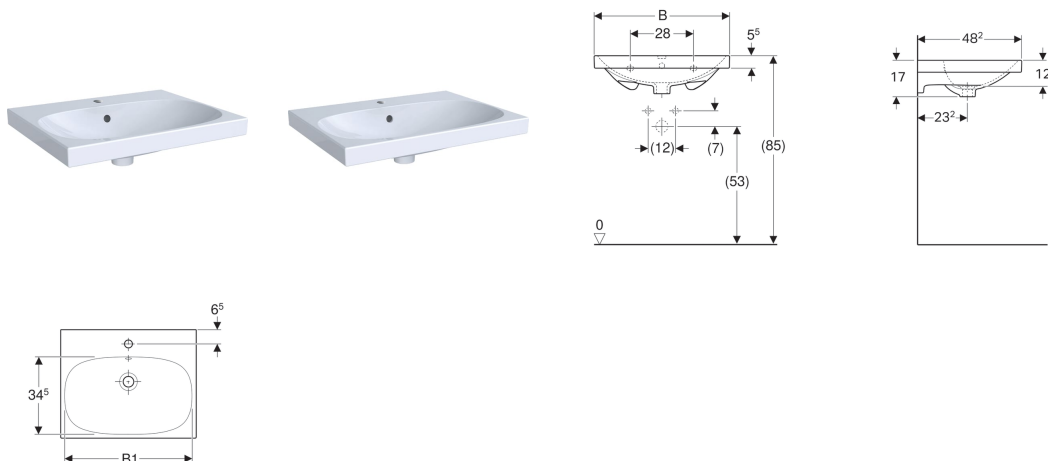

Geberit Acanto umyvadlo

Vlastnosti

- Možnost kombinace se skříňkou pod umyvadlo

Technické údaje

Materiál | Jemný žáruvzdorný jíł

Pol. č.	Povrch/barva	B	B1	Šířka skříňky	H	T	Otvor pro baterii	Přepad
500.620.01.8	KeraTect / Bílá	60 cm	57 cm	59.5 cm	17 cm	48.2 cm	Uprostřed	Viditelně NEW
500.621.01.8	KeraTect / Bílá	65 cm	61.5 cm	64 cm	17 cm	48.2 cm	Uprostřed	Viditelně NEW
500.621.01.2	Bílá	65 cm	61.5 cm	64 cm	17 cm	48.2 cm	Uprostřed	Viditelně NEW
500.620.01.2	Bílá	60 cm	57 cm	59.5 cm	17 cm	48.2 cm	Uprostřed	Viditelně NEW

Příslušenství

- Geberit zápachová uzávěrka s dělicí stěnou pro umyvadlo, vývod vodorovný

- Náhrada za pol. č. 500.620.01.1