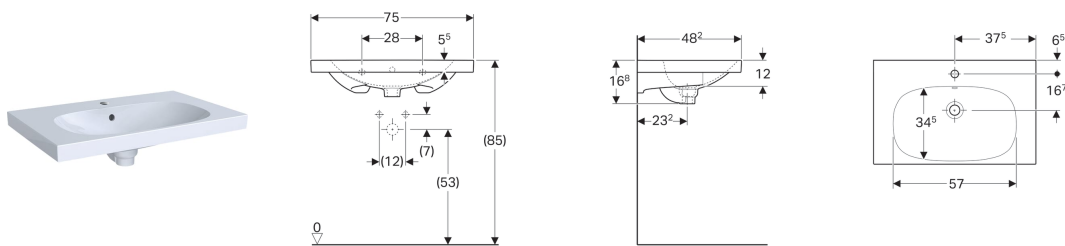

## Geberit Acanto umyvadlo s odkládací plochou

### Vlastnosti

- S odkládací plochou

### Technické údaje

Materiál | Jemný žáruvzdorný jíł

Pol. č.	Povrch/barva	B	Šířka skřínky	H	T	Otvor pro baterii	Přepad	
500.622.01.8	KeraTect / Bílá	75 cm	74 cm	16.8 cm	48.2 cm	Uprostřed	Viditelně	NEW
500.622.01.2	Bílá	75 cm	74 cm	16.8 cm	48.2 cm	Uprostřed	Viditelně	NEW

### Příslušenství

- Geberit zápachová uzávěrka s dělicí stěnou pro umyvadlo, vývod vodorovný