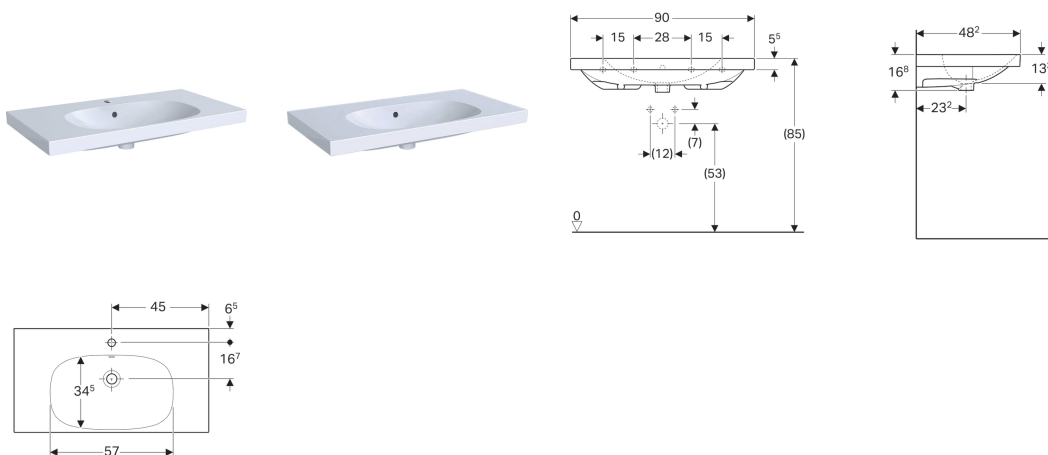

Geberit Acanto umyvadlo s odkládací plochou, jednoduché upevnění

Vlastnosti

- S odkládací plochou

Obsah dodávky

- Upevnění ke stěně typ EFF1

Technické údaje

Materiál | Jemný žáruvzdorný jíł

Pol. č.	Povrch/barva	B	Šířka skřínky	H	T	Otvor pro baterii	Přepad	
500.623.01.8	KeraTect / Bílá	90 cm	89 cm	16.8 cm	48.2 cm	Uprostřed	Viditelně	NEW
500.624.01.8	KeraTect / Bílá	90 cm	89 cm	16.8 cm	48.2 cm	Bez	Viditelně	NEW
500.624.01.2	Bílá	90 cm	89 cm	16.8 cm	48.2 cm	Bez	Viditelně	NEW
500.623.01.2	Bílá	90 cm	89 cm	16.8 cm	48.2 cm	Uprostřed	Viditelně	NEW

Příslušenství

- Geberit zápachová uzávěrka s dělicí stěnou pro umyvadlo, vývod vodorovný