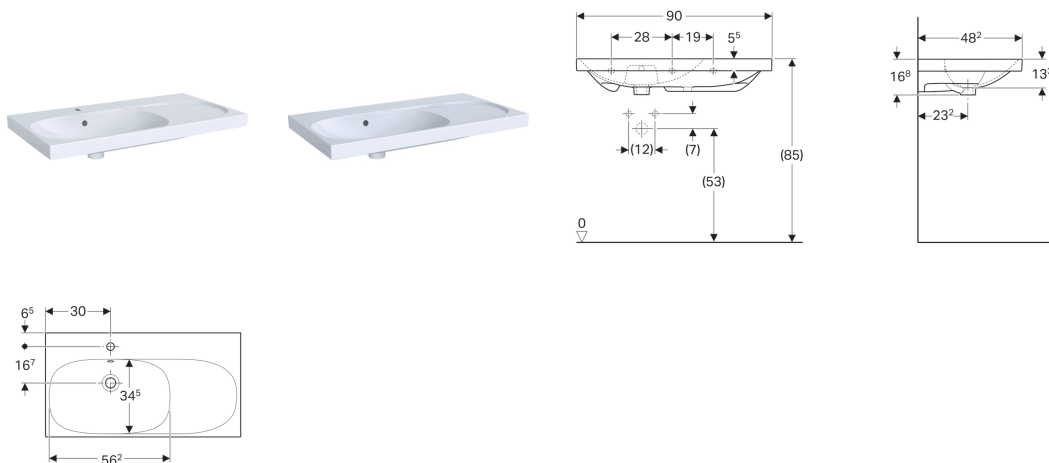

Geberit Acanto umyvadlo s odkládací plochou vpravo, jednoduché upevnění

Vlastnosti

- Asymetrické

Obsah dodávky

- Upevnění ke stěně typ EFF1

Technické údaje

Materiál | Jemný žáruvzdorný jíł

Pol. č.	Povrch/barva	B	H	T	Otvor pro baterii	Přepad	Odkládací plocha	
500.625.01.8	KeraTect / Bílá	90 cm	16.8 cm	48.2 cm	Uprostřed	Viditelně	Vpravo	NEW
500.626.01.8	KeraTect / Bílá	90 cm	16.8 cm	48.2 cm	Bez	Viditelně	Vpravo	NEW
500.626.01.2	Bílá	90 cm	16.8 cm	48.2 cm	Bez	Viditelně	Vpravo	NEW
500.625.01.2	Bílá	90 cm	16.8 cm	48.2 cm	Uprostřed	Viditelně	Vpravo	NEW

Příslušenství

- Geberit zápachová uzávěrka s dělicí stěnou pro umyvadlo, vývod vodorovný