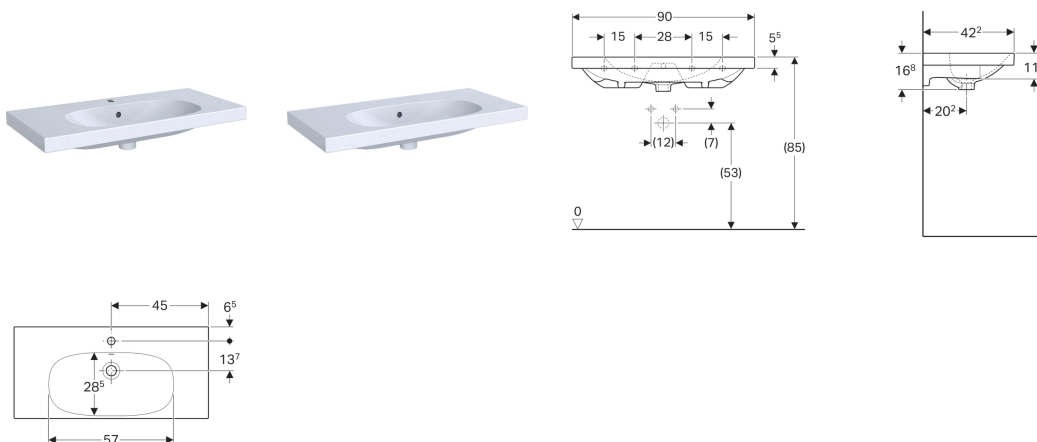

Geberit Acanto umyvadlo zkrácené vyložení, odkládací plocha, jednoduché upevnění

Vlastnosti

- Malé vyložení

Obsah dodávky

- Upevnění ke stěně typ EFF1

Technické údaje

Materiál | Jemný žáruvzdorný jíl

Pol. č.	Povrch/barva	B	Šířka skříňky	H	H1	T	Otvor pro baterii	Přepad	
500.633.01.8	KeraTect / Bílá	90 cm	89 cm	16.8 cm	7.5 cm	42.2 cm	Uprostřed	Viditelně	NEW
500.634.01.8	KeraTect / Bílá	90 cm	89 cm	16.8 cm	7.5 cm	42.2 cm	Bez	Viditelně	NEW
500.634.01.2	Bílá	90 cm	89 cm	16.8 cm	7.5 cm	42.2 cm	Bez	Viditelně	NEW
500.633.01.2	Bílá	90 cm	89 cm	16.8 cm	7.5 cm	42.2 cm	Uprostřed	Viditelně	NEW

Příslušenství

- Geberit zápachová uzávěrka s dělicí stěnou pro umyvadlo, vývod vodorovný