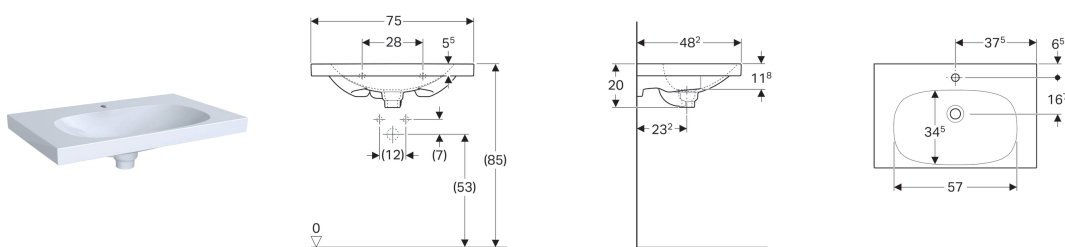

## Geberit Acanto umyvadlo se skrytým přepadem, odkládací plochou a krytem odpadního ventilu

### Vlastnosti

- Možnost kombinace se skříňkou pod umyvadlo

### Obsah dodávky

- Kryt odpadního ventilu

### Technické údaje

Materiál | Jemný žáruvzdorný jíł

Pol. č.	Povrch/barva	B	Šířka skříňky	H	T	Otvor pro baterii	Přepad	
500.630.01.8	KeraTect / Bílá	75 cm	74 cm	20 cm	48.2 cm	Uprostřed	Skrytý	NEW
500.630.01.2	Bílá	75 cm	74 cm	20 cm	48.2 cm	Uprostřed	Skrytý	NEW