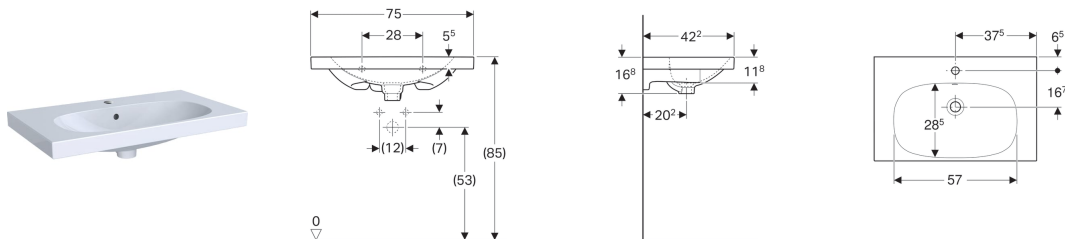

## Geberit Acanto umyvadlo zkrácené vyložení, odkládací plocha

### Vlastnosti

- Malé vyložení

### Technické údaje

Materiál | Jemný žáruvzdorný jíl

Pol. č.	Povrch/barva	B	Šířka skříňky	H	T	Otvor pro baterii	Přepad	
500.632.01.8	KeraTect / Bílá	75 cm	74 cm	16.8 cm	42.2 cm	Uprostřed	Viditelně	NEW
500.632.01.2	Bílá	75 cm	74 cm	16.8 cm	42.2 cm	Uprostřed	Viditelně	NEW

### Příslušenství

- Geberit zápachová uzávěrka s dělicí stěnou pro umyvadlo, vývod vodorovný