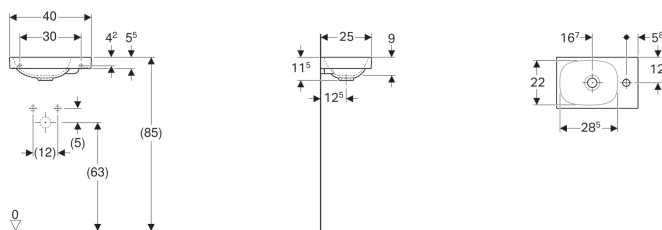

Umývatko Geberit Acanto, otvor pro armaturu vpravo

Obrázek s příkladem

Vlastnosti

- Možnost kombinace se skříňkou pod umyvadlo
- Asymetrické

Technické údaje

Materiál

Žáruvzdorný jíl

Pol. č.	Barva / povrch	Otvor pro baterii	Přepad	B	H	T
500.635.01.2	Bílá	Vpravo	Bez	40 cm	11.5 cm	25 cm
500.635.01.8	Bílá / KeraTect	Vpravo	Bez	40 cm	11.5 cm	25 cm