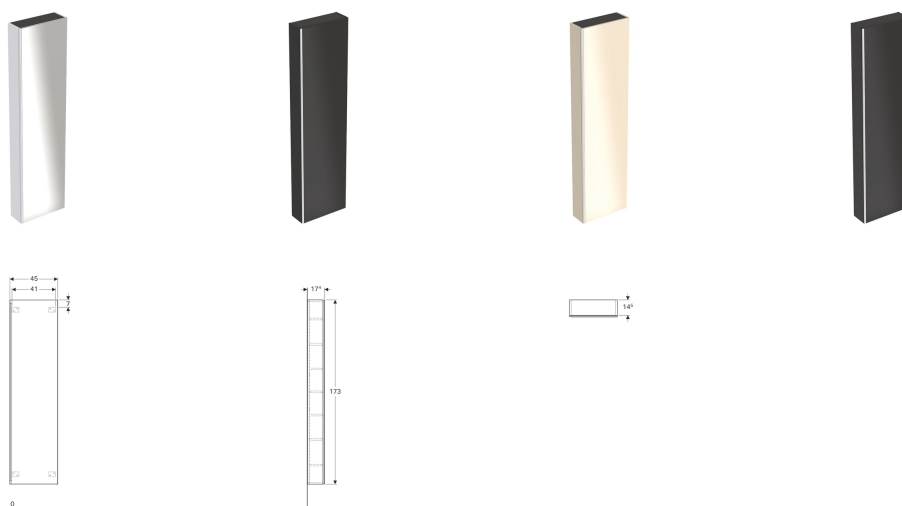

## Vysoká skříňka Geberit Acanto s dvířky

### Vlastnosti

- Se dvěma pevnými poličkami

### Technické údaje

Materiál | Vysoce komprimovaná třívrstvá dřevotřísková deska

Pol. č.	Povrch/barva	B	H	T	
500.637.16.1	Korpus: lakovaný matný / černý Dveře: sklo lesklé / černé	45 cm	173 cm	17.4 cm	NEW
500.637.01.2	Korpus: lakovaný s vysokým leskem / bílý Dveře: sklo lesklé / bílé	45 cm	173 cm	17.4 cm	NEW
500.637.JL.2	Korpus: lakovaný matný / pískově šedý Dveře: sklo lesklé / pískově šedé	45 cm	173 cm	17.4 cm	NEW
500.637.JK.2	Korpus: lakovaný matný / lávový Dveře: sklo lesklé / lávové	45 cm	173 cm	17.4 cm	NEW