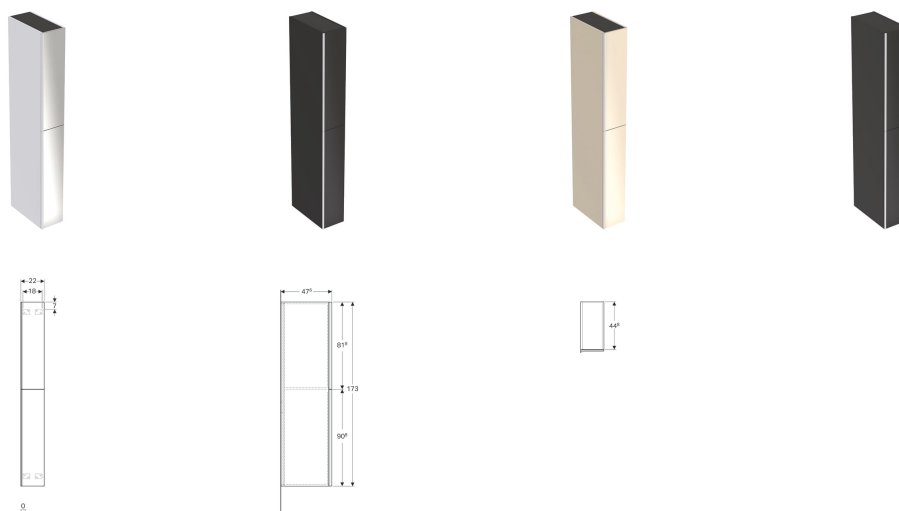

## Geberit Acanto vysoká skříň se dvěma zásuvkami

### Vlastnosti

- Zásuvka s tichým dovíráním

### Technické údaje

Materiál | Vysoce komprimovaná třívrstvá dřevotřísková deska

Pol. č.	Povrch/barva	B	H	T	
500.638.16.1	Korpus: lakovaný matný / černý Výsuvy: sklo lesklé / černé	22 cm	173 cm	47.6 cm	NEW
500.638.01.2	Korpus: lakovaný s vysokým leskem / bílý Výsuvy: sklo lesklé / bílé	22 cm	173 cm	47.6 cm	NEW
500.638.JK.2	Korpus: lakovaný matný / lávový Výsuvy: sklo lesklé / lávové	22 cm	173 cm	47.6 cm	NEW
500.638.JL.2	Korpus: lakovaný matný / pískově šedý Výsuvy: sklo lesklé / pískově šedé	22 cm	173 cm	47.6 cm	NEW