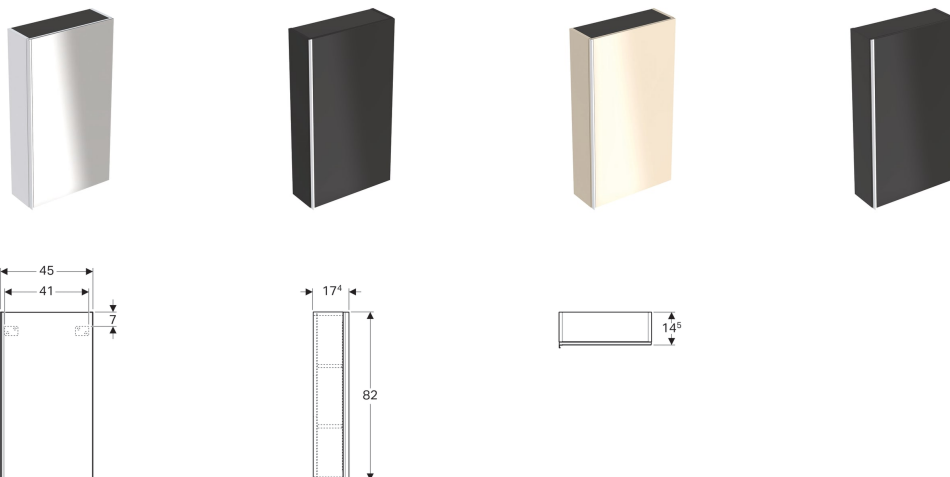

Geberit Acanto závěsná skříňka s dvířky

Vlastnosti

- Otevírání dvířek vpravo nebo vlevo

Obsah dodávky

- Upevňovací materiál

Technické údaje

Materiál | Vysoce komprimovaná třívrstvá dřevotřísková deska

Pol. č.	Povrch/barva	B	H	T	
500.639.16.1	Korpus: lakovaný matný / černý Dveře: sklo lesklé / černé	45 cm	82 cm	17.4 cm	NEW
500.639.01.2	Korpus: lakovaný s vysokým leskem / bílý Dveře: sklo lesklé / bílé	45 cm	82 cm	17.4 cm	NEW
500.639.JL.2	Korpus: lakovaný matný / pískově šedý Dveře: sklo lesklé / pískově šedé	45 cm	82 cm	17.4 cm	NEW
500.639.JK.2	Korpus: lakovaný matný / lávový Dveře: sklo lesklé / lávové	45 cm	82 cm	17.4 cm	NEW