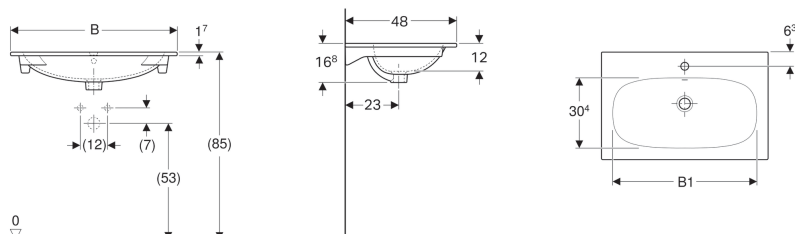

### Účel použití

- K montáži na skříňky pod umyvadlo

### Vlastnosti

- Úzký okraj

Pol. č.	Povrch/barva	B	B1	Šířka skříňky	H	T	Otvor pro baterii	Přepad	
500.640.01.8	KeraTect / Bílá	60 cm	48.8 cm	59 cm	16.8 cm	48 cm	Uprostřed	Viditelně	NEW
500.641.01.8	KeraTect / Bílá	75 cm	63.3 cm	74 cm	16.8 cm	48 cm	Uprostřed	Viditelně	NEW
500.642.01.8	KeraTect / Bílá	90 cm	78.3 cm	89 cm	16.8 cm	48 cm	Uprostřed	Viditelně	NEW
500.643.01.8	KeraTect / Bílá	90 cm	78.3 cm	89 cm	16.8 cm	48 cm	Bez	Viditelně	NEW
500.640.01.2	Bílá	60 cm	48.8 cm	59 cm	16.8 cm	48 cm	Uprostřed	Viditelně	NEW
500.643.01.2	Bílá	90 cm	78.3 cm	89 cm	16.8 cm	48 cm	Bez	Viditelně	NEW
500.641.01.2	Bílá	75 cm	63.3 cm	74 cm	16.8 cm	48 cm	Uprostřed	Viditelně	NEW
500.642.01.2	Bílá	90 cm	78.3 cm	89 cm	16.8 cm	48 cm	Uprostřed	Viditelně	NEW