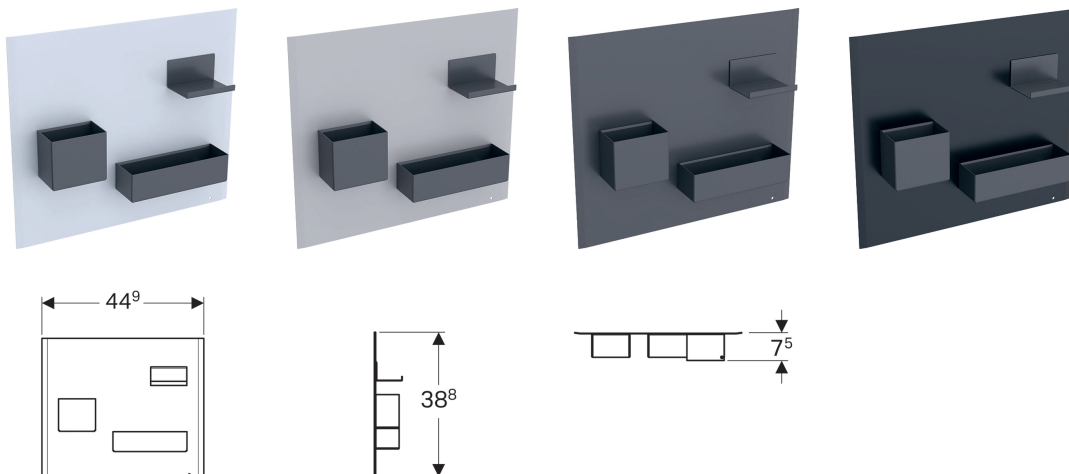

Geberit Group magnetická tabule s úložnými přihrádkami

Vlastnosti

- Úložné přihrádky v různých velikostech
- Úložné přihrádky s magnetickým upevněním

Technické údaje

Materiál

| Ocel

Obsah dodávky

- Úložné přihrádky

Pol. č.	Povrch/barva	
500.649.16.1	Magnetická tabule: práškový nástřík matný / černý Odkládací magnety: práškový nástřík matný / lávový	NEW
500.649.01.2	Magnetická tabule: práškový nástřík matný / bílý Odkládací magnety: práškový nástřík matný / lávový	NEW
500.649.JK.2	Magnetická tabule: práškový nástřík matný / lávový Odkládací magnety: práškový nástřík matný / lávový	NEW
500.649.JL.2	Magnetická tabule: práškový nástřík matný / pískově šedý Odkládací magnety: práškový nástřík matný / lávový	NEW