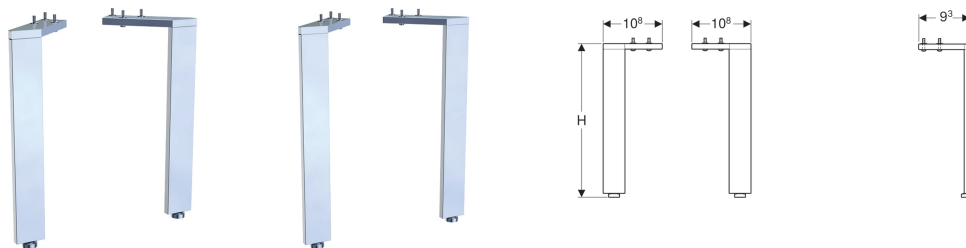

Sada nožiček Geberit Acanto

Vlastnosti

- Výškově nastavitelný pro vyrovnání nerovnosti podlahy

Technické údaje

Materiál

Hliník

Pol. č.	Povrch/barva	H	
500.658.00.2	Pochromovaná lesklá	28.1 cm	NEW
500.657.00.2	Pochromovaná lesklá	31.6 cm	NEW

- Skříňky pod umyvadlo Acanto v kombinaci s nábytkovými umyvadly Acanto se instalují pomocí soupravy patek 31,6 cm
- Skříňky pod umyvadlo Acanto v kombinaci s ostatními umyvadly Acanto se instalují pomocí soupravy patek 28,1 cm
- Náhrada za pol. č. 500.658.00.5, 500.657.00.5