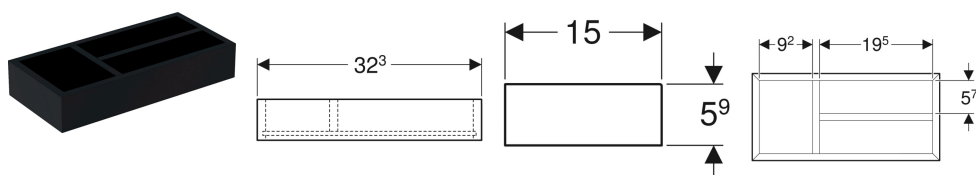

Přihrádka do zásuvky Geberit, rozdělení ve tvaru T, pro horní zásuvku

Obrázek s příkladem

Vlastnosti

- Rozdělení ve tvaru T

Technické údaje

Materiál | Vysoce komprimovaná třívrstvá dřevotřísková deska

Pol. č.	Barva/povrch	B	H	T	
500.678.00.1	Láva / Melamin strukturovaný	32.3 cm	5.9 cm	15 cm	Nové