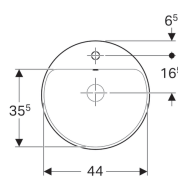

Zápustné umyvadlo Geberit VariForm, kulaté, s plochou s otvorem pro armaturu

Obrázek s příkladem

Účel použití

- Pro montáž do desek pro umyvadla

Vlastnosti

- Kulaté

- Jednoduchá montáž díky dodané výřezové šabloně

Technické údaje

Materiál | Sanitární keramika

Pol. č.	Barva / povrch	D	Přepad	H	
500.704.01.2	Bílá	48 cm	Viditelně	17.8 cm	Nové
500.706.01.2	Bílá	48 cm	Bez	17.8 cm	Nové

Příslušenství

- Odtokový ventil Geberit neuzavíratelný