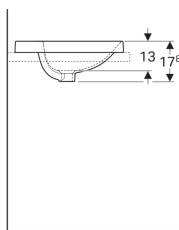

Zápustné umyvadlo Geberit VariForm, kulaté, s plochou s otvorem pro armaturu

Obrázek s příkladem

Účel použití

- Pro montáž do desek pro umyvadla

Vlastnosti

- Kulaté

- Jednoduchá montáž díky dodané výřezové šabloně

Technické údaje

Materiál | Sanitární keramika

Pol. č.	Barva / povrch	D	Přepad	H	
500.704.01.2	Bílá	48 cm	Viditelně	17.8 cm	Nové
500.706.01.2	Bílá	48 cm	Bez	17.8 cm	Nové

Příslušenství

- Odtokový ventil Geberit neuzavíratelný