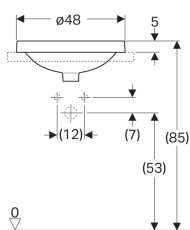

Zápustné umyvadlo Geberit VariForm, kulaté, s plochou s otvorem pro armaturu

Obrázek s příkladem

Účel použití

- Pro montáž do desek pro umyvadla

Vlastnosti

- Kulaté

- Jednoduchá montáž díky dodané výřezové šabloně

Technické údaje

Materiál | Sanitární keramika

Pol. č.	Barva / povrch	D	Přepad	H	
500.704.01.2	Bílá	48 cm	Viditelně	17.8 cm	Nové
500.706.01.2	Bílá	48 cm	Bez	17.8 cm	Nové

Příslušenství

- Odtokový ventil Geberit neuzavíratelný